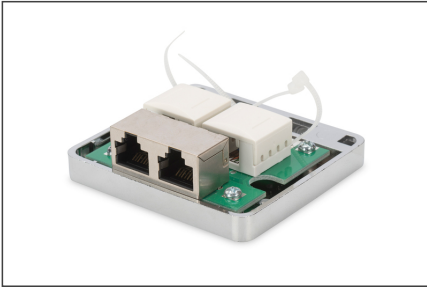

More images:

Safety notes

- Ürünü nemden koruyun
- Ürünü kurarken antistatik şarjdan kaçınin
- Kurulum sırasında ham kablo üreticisinin teknik özelliklerine uyun