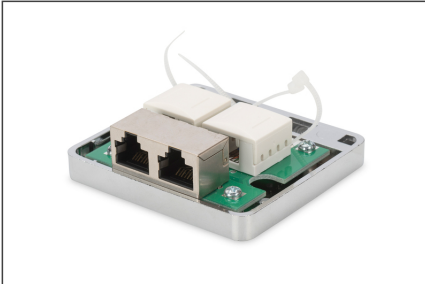

More images:

Safety notes

- Ürünü nemden koruyun
- Ürünü kurarken antistatik şarjdan kaçınin
- Kurulum sırasında ham kablo üreticisinin teknik özelliklerine uyun