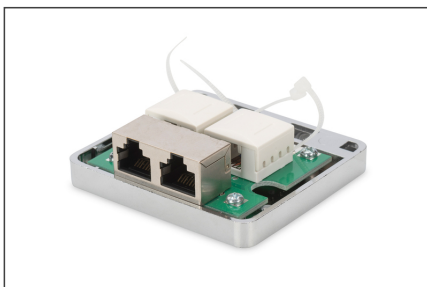

More images:

Safety notes

- Skydda produkten från fukt
- Undvik antistatisk uppladdning vid installation av produkten
- Beakta råkabeltillverkarens specifikationer under installationen