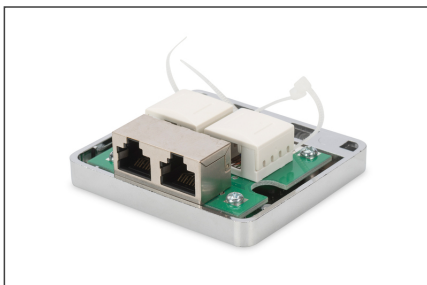

More images:

Safety notes

- Skydda produkten från fukt
- Undvik antistatisk uppladdning vid installation av produkten
- Beakta råkabeltillverkarens specifikationer under installationen