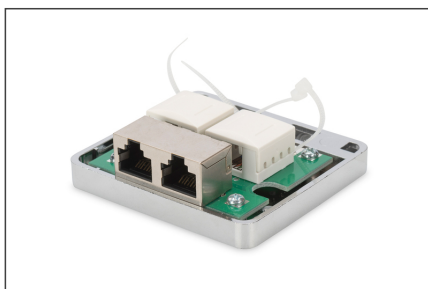

More images:

Safety notes

- Bescherm het product tegen vocht
- Vermijd antistatische lading bij het installeren van het product