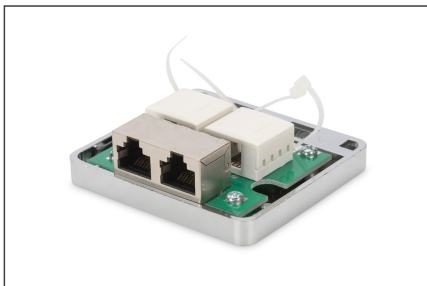

More images:

Safety notes

- Proteggere il prodotto dall'umidità
- Evitare la carica antistatica durante l'installazione del prodotto.
- Durante l'installazione, rispettare le specifiche del produttore del cavo grezzo.