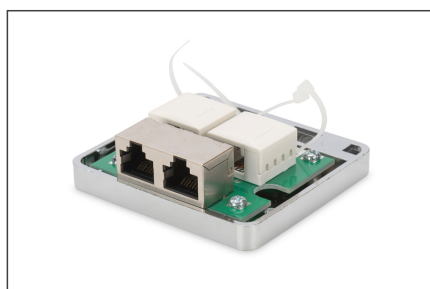

More images:

Safety notes

- Proteggere il prodotto dall'umidità
- Evitare la carica antistatica durante l'installazione del prodotto.