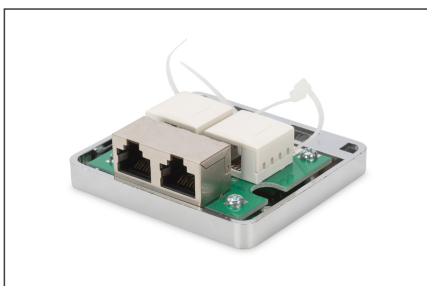

More images:

Safety notes

- Protéger le produit de l'humidité
- Éviter les charges antistatiques lors de l'installation du produit
- Respectez les consignes du fabricant de câbles bruts lors du montage.