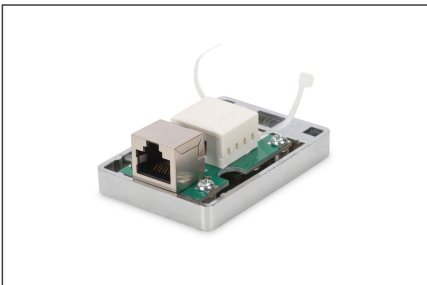

More images:

Safety notes

- Skydda produkten från fukt
- Undvik antistatisk uppladdning vid installation av produkten
- Beakta råkabeltillverkarens specifikationer under installationen