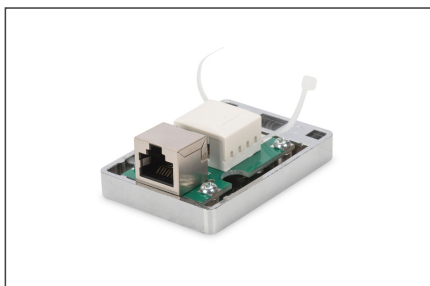

More images:

Safety notes

- Proteggere il prodotto dall'umidità
- Evitare la carica antistatica durante l'installazione del prodotto.
- Durante l'installazione, rispettare le specifiche del produttore del cavo grezzo.