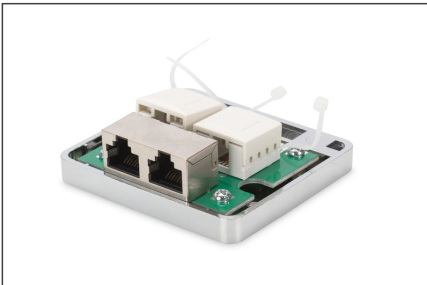

More images:

Safety notes

- Ürünü nemden koruyun
- Ürünü kurarken antistatik şarjdan kaçınin
- Kurulum sırasında ham kablo üreticisinin teknik özelliklerine uyun