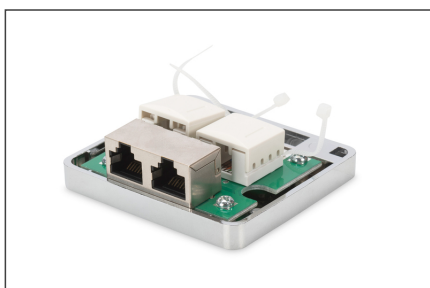

More images:

Safety notes

- Skydda produkten från fukt
- Undvik antistatisk uppladdning vid installation av produkten
- Beakta råkabeltillverkarens specifikationer under installationen