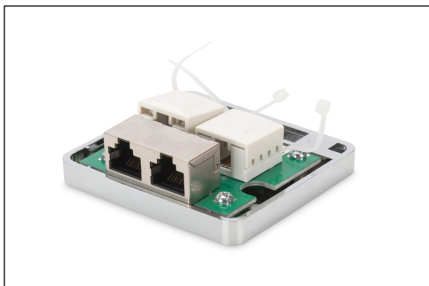

More images:

Safety notes

- Bescherm het product tegen vocht
- Vermijd antistatische lading bij het installeren van het product
- Neem tijdens de installatie de specificaties van de fabrikant van de ruwe kabel in acht