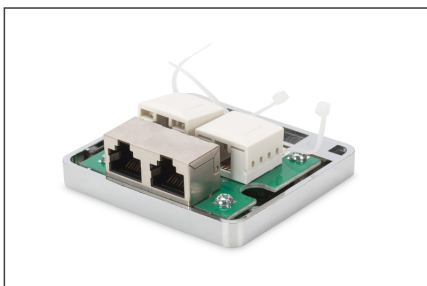

More images:

Safety notes

- Proteggere il prodotto dall'umidità
- Evitare la carica antistatica durante l'installazione del prodotto.
- Durante l'installazione, rispettare le specifiche del produttore del cavo grezzo.