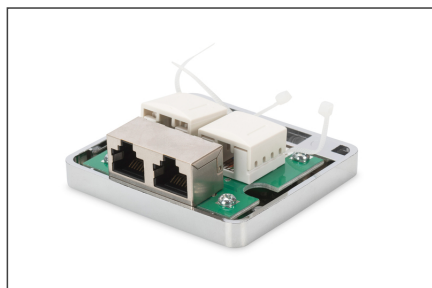

More images:

Safety notes

- Protéger le produit de l'humidité
- Éviter les charges antistatiques lors de l'installation du produit
- Respectez les consignes du fabricant de câbles bruts lors du montage.