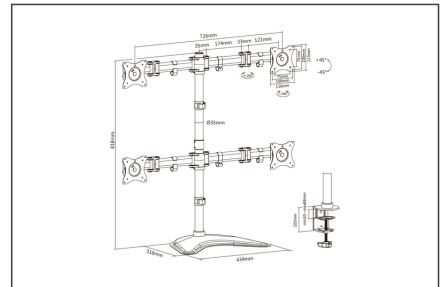

More images: