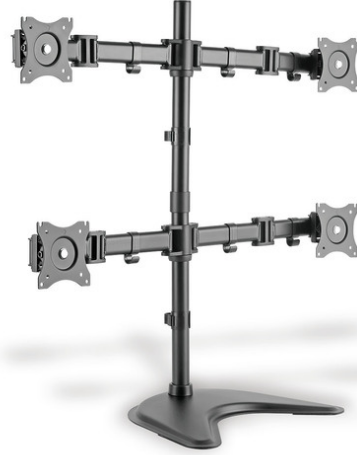

DIGITUS Ayaklı/kelepçeli montaj yapılabilecek üniversal dörtlü monitör tutucusu

DA-90364

EAN 4016032425625

Dörtlü monitör standı/kelepçe montajı, siyah 15-27", maks. yük 4x8Kg, VESA maks100x100

4 adet monitörü iş yerinizde kolayca konumlandırmak için üniversal monitör ayakları, basit yatay ve dikey eğim ve döndürme olanağı ile. Görüş yüksekliğini ihtiyaçlarınıza göre ayarlayın. Tekli kafaların hassas ayar olanağı sayesinde farklı ebatlardaki monitörleri de kolayca uyumlu hale getirebilirsiniz. Monitör ayağı, tüm markalara ait LED, LCD monitörlerin montajını yapmak için kullanılabilir. Uygun ayağı seçebilmek için dikkat etmeniz gereken tek şey monitörünüzün ağırlığı ve VESA ölçüsüdür.

69 cm'ye (27") kadar olan monitörler için kelepçeli/ayaklı üniversal dörtlü monitör ayakları

- VESA standart mesafe 75 x 75 ve 100 x 100 mm için uygundur
- 69cm'e kadar (27") ve maksimum ağırlığı 8kg olan monitörler için

- Monitörleri ideal bir şekilde konumlandırmak için 15mm'lik bağımsız yükseklik ayarı
- 45 dereceye kadar isteğe göre ayarlanabilir dikey eğim açısı
- 90 derece serbest döndürülebilir
- 360° döndürülebilir
- Ağırlık: 9 kg
- Ölçüler: 726 x 818 x 316 mm
- Monitör ağırlığı (maks.): 8 kg
- Monitör sayısı: 4
- Monitörlerin boyutları: 27 inç kadar
- Montaj yöntemi: Kelepçeli monte
- VESA monte: 75 x 75 mm, 100 x 100 mm