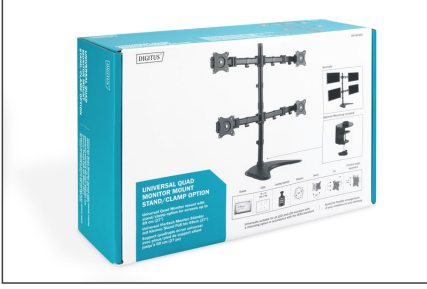

Safety notes

- Montaj ve kurulumla başlamadan önce lütfen kılavuzun tamamını okuyun. Talimatlar veya uyarılar hakkında herhangi bir sorunuz varsa lütfen yerel satıcınızla iletişime geçin.
- DİKKAT: İzin verilen ağırlığı aşan ürünlerle kullanılması hasara veya olası yaralanmalara neden olabilir.
- Braketler kurulum talimatlarına uygun olarak takılmalıdır. Yanlış montaj hasara veya yaralanmaya neden olabilir.
- Güvenlik ekipmanı ve uygun aletler kullanın. Ürün sadece uzmanlar tarafından kurulmalıdır.
- Bu ürün ahşap çerçevesi, masif beton veya taş duvarlara monte edilebilir.
- Yük taşıyan yüzeyler, cihazların ve tüm ek bileşenlerin tüm ağırlığına güvenli bir şekilde dayanabilmelidir.
- Yalnızca birlikte verilen montaj vidalarını kullanın ve VIDALARI ÇOK SIKMAYIN.
- Bu ürün, yutulması halinde boğulma tehlikesine neden olabilecek küçük parçalar içerir. Bu parçaları çocuklardan uzak tutun.
- Bu ürünü sadece iç mekânlarda kullanın. Ürünün açık havada kullanılması yaralanmalara ve hasara yol açabilir.
- ÖNEMLİ: Kurulumdan önce, lütfen alınan tüm bileşenleri bileşen listesiyle karşılaştırın. Parçalar hasarlıysa veya eksikse, yerel bayinizden yedek parça isteyin.
- BAKIM: Montaj braketini güvenlik ve stabilite açısından düzenli olarak kontrol edin (tercihen her üç ayda bir).

EU responsible person

EU based economic operator ensuring the product complies with the required regulations.

ASSMANN Electronic GmbH
Auf dem Schüffel 3
Lüdenscheid, Germany
<https://www.assmann.com>
info@assmann.com