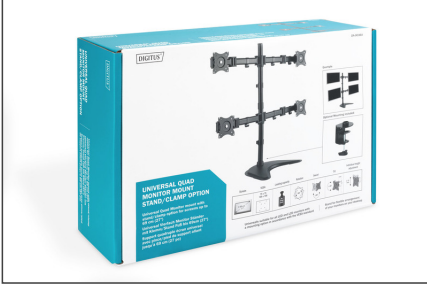

Safety notes

- Montaj ve kurulumu başlamadan önce lütfen kılavuzun tamamını okuyun. Talimatlar veya uyarılar hakkında herhangi bir sorunuz varsa lütfen yerel satıcınızla iletişime geçin.
- DİKKAT: İzin verilen ağırlığı aşan ürünlerle kullanılması hasara veya olası yaralanmalara neden olabilir.
- Braketler kurulum talimatlarına uygun olarak takılmalıdır. Yanlış montaj hasara veya yaralanmaya neden olabilir.
- Güvenlik ekipmanı ve uygun aletler kullanın. Ürün sadece uzmanlar tarafından kurulmalıdır.
- Bu ürün ahşap çerçevesi, masif beton veya taş duvarlara monte edilebilir.
- Yük taşıyan yüzeyler, cihazların ve tüm ek bileşenlerin tüm ağırlığına güvenli bir şekilde dayanabilmelidir.
- Yalnızca birlikte verilen montaj vidalarını kullanın ve VIDALARI ÇOK SIKMAYIN.
- Bu ürün, yutulması halinde boğulma tehlikesine neden olabilecek küçük parçalar içerir. Bu parçaları çocuklardan uzak tutun.
- Bu ürünü sadece iç mekânlarda kullanın. Ürünün açık havada kullanılması yaralanmalara ve hasara yol açabilir.
- ÖNEMLİ: Kurulumdan önce, lütfen alınan tüm bileşenleri bileşen listesiyle karşılaştırın. Parçalar hasarlıysa veya eksikse, yerel bayinizden yedek parça isteyin.
- BAKIM: Montaj braketini güvenlik ve stabilite açısından düzenli olarak kontrol edin (tercihen her üç ayda bir).

EU responsible person

EU based economic operator ensuring the product complies with the required regulations.

ASSMANN Electronic GmbH
Auf dem Schüffel 3
Lüdenscheid, Germany
<https://www.assmann.com>
info@assmann.com