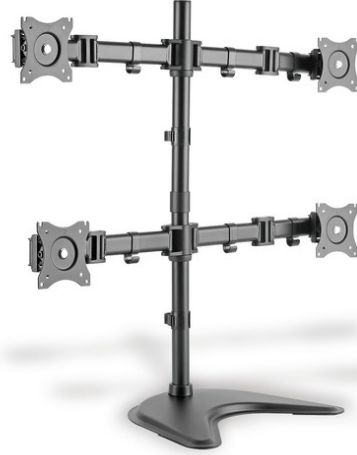

DIGITUS Ayaklı/kelepçeli montaj yapılabilecek üniversal dörtlü monitör tutucusu

DA-90364

EAN 4016032425625

Dörtlü monitör standı/kelepçe montajı, siyah 15-27", maks. yük 4x8Kg, VESA maks100x100

4 adet monitörü iş yerinizde kolayca konumlandırmak için üniversal monitör ayakları, basit yatay ve dikey eğim ve döndürme olanağı ile. Görüş yüksekliğini ihtiyaçlarınıza göre ayarlayın. Tekli kafaların hassas ayar olanağı sayesinde farklı ebatlardaki monitörleri de kolayca uyumlu hale getirebilirsiniz. Monitör ayağı, tüm markalara ait LED, LCD monitörlerin montajını yapmak için kullanılabilir. Uygun ayağı seçebilmek için dikkat etmeniz gereken tek şey monitörünüzün ağırlığı ve VESA ölçüsüdür.

69 cm'ye (27") kadar olan monitörler için kelepçeli/ayaklı üniversal dörtlü monitör ayakları

- VESA standart mesafe 75 x 75 ve 100 x 100 mm için uygundur
- 69cm'e kadar (27") ve maksimum ağırlığı 8kg olan monitörler için
- Monitörleri ideal bir şekilde konumlandırmak için 15mm'lik bağımsız yükseklik ayarı

- 45 dereceye kadar isteğe göre ayarlanabilir dikey eğim açısı
- 90 derece serbest döndürülebilir
- 360° döndürülebilir
- Ağırlık: 9 kg
- Ölçüler: 726 x 818 x 316 mm

Attributes

- Monitör ağırlığı (maks.): 8 kg
- Monitör sayısı: 4
- Monitörlerin boyutları: 27 inç kadar
- Montaj yöntemi: Kelepçeli monte
- VESA monte: 75 x 75 mm, 100 x 100 mm