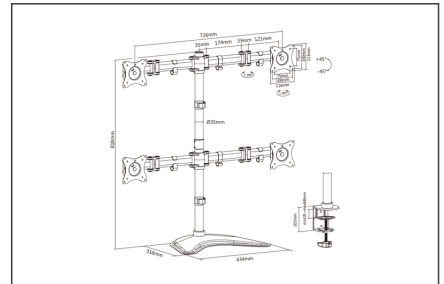

More images: