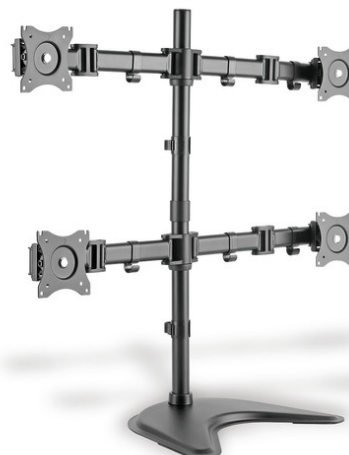

DIGITUS Support quadruple écran universel avec support/pince de montage

DA-90364
EAN 4016032425625

Support de moniteur Quad/support à pince, noir 15-27", max Bel. 4x8Kg, VESA max100x100

Support d'écran Universel pour un alignement parfait de 4 écrans maximum sur votre poste de travail avec possibilité d'inclinaison et de pivotement horizontaux et verticaux aisés. Adaptez tout simplement la visibilité à vos exigences. Grâce au micro-réglage des têtes individuelles, vous pouvez également régler les quatre grands écrans de manière aisée. Le support d'écran universel permet le montage d'écrans LED, LCD de toutes les marques. Il vous suffit de prendre en compte la taille VESA, ainsi que le poids de vos écrans afin de choisir un support approprié.

Support quadruple écran universel avec pince/pied de support allant jusqu'à 69 cm (27 po)

- Approprié pour les distances standard VESA 75 x 75, 100 x 100 mm
- Pour écrans allant jusqu'à 69 cm (27 po) et 8 kg de poids maximal

- Réglage en hauteur de 15mm séparé pour un alignement parfait de vos écrans
- Angle d'inclinaison vertical librement paramétrable jusqu'à 45 °
- Pivotement libre à 90°
- Rotatif à 360 °
- Poids : 9 kg
- Dimensions : 726 x 818 x 316 mm
- Fixation VESA: 75 x 75 mm, 100 x 100 mm
- Nombre d'écrans: 4
- Poids de l'écran (max.): 8 kg
- Taille des écrans: jusqu'à 27"
- Type de montage: Pince de fixation