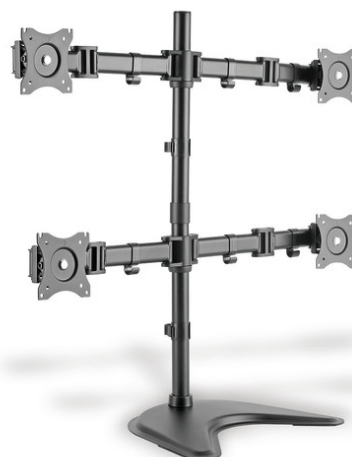

DIGITUS Soporte universal cuádruple para monitor con montaje de pie/abrazadera

DA-90364
EAN 4016032425625

Soporte/abrazadera para monitor cuádruple, negro 15-27", carga máx. 4x8Kg,VESA máx100x100

Soporte de monitor universal para un ajuste perfecto de hasta 4 monitores en el área de trabajo con capacidad de inclinación y giro en horizontal y vertical. Sencillamente adapte la altura de visión a sus necesidades. Gracias a las opciones de microajuste de los cabezales individuales, se pueden adaptar monitores con tamaños ligeramente diferentes. El soporte permite el montaje de monitores LED y LCD de todas las marcas. Simplemente tenga en cuenta las dimensiones VESA y el peso de sus monitores para elegir un soporte adecuado.

Soporte universal cuádruple para monitor con abrazadera/pie, hasta 69 cm (27")

- Apto para distancias normalizadas VESA 75 x 75 mm y 100 x 100 mm
- Para monitores de hasta 69cm (27") y un peso máximo de 8kg

- Regulación de la altura por separado de 15mm para una alineación perfecta de los monitores
- Ángulo de inclinación ajustable verticalmente hasta 45 grados
- Puede girarse 90 grados
- Giratorio 360°
- Peso: 9 kg
- Medidas: 726 x 818 x 316 mm
- Método de montaje: Montaje con abrazaderas
- Número de monitores: 4
- Peso del monitor (máx.): 8 kg
- Soporte VESA: 75x75 mm, 100x100 mm
- Tamaño de los monitores: hasta 27"