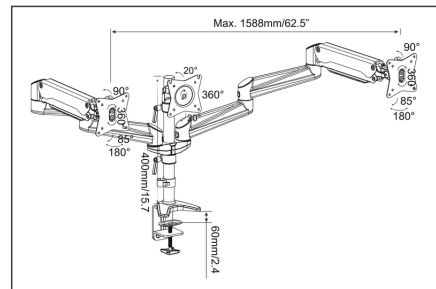

More images: