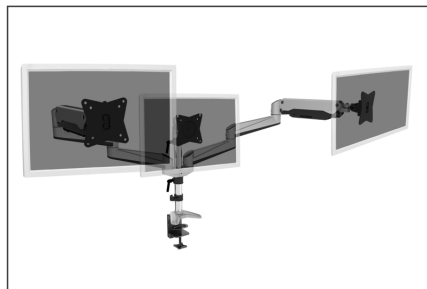

More images: