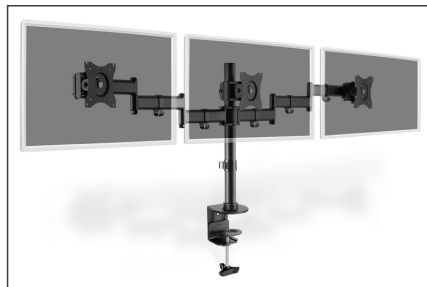

More images: