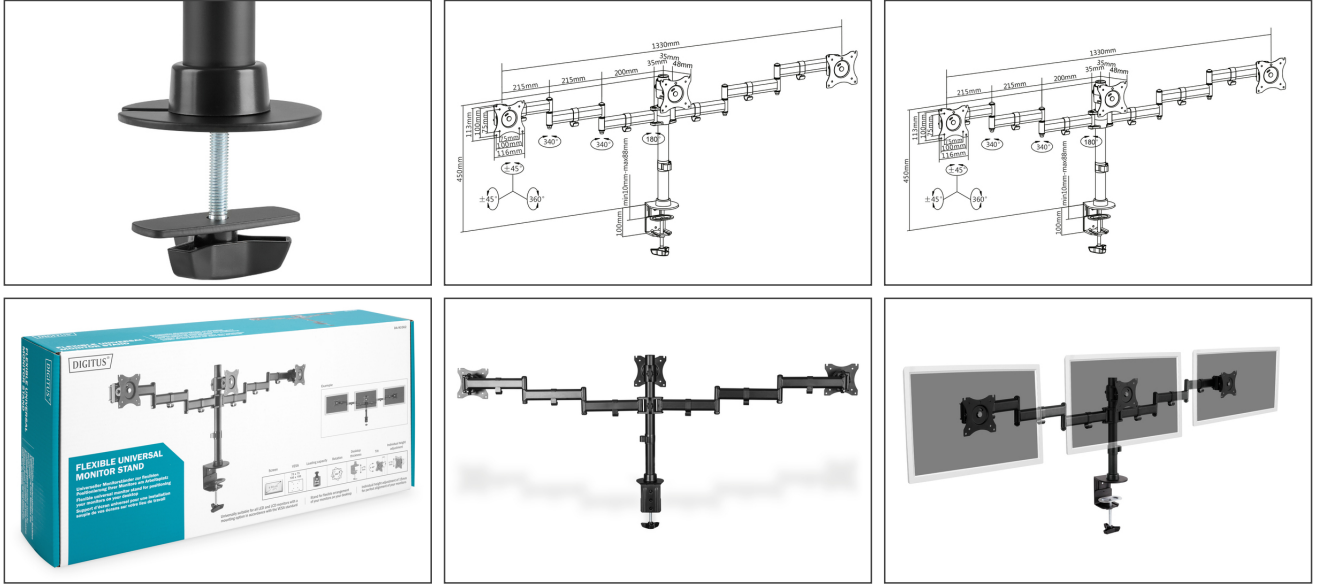

Safety notes

- Montaj ve kurulumla başlamadan önce lütfen kılavuzun tamamını okuyun. Talimatlar veya uyarılar hakkında herhangi bir sorunuz varsa lütfen yerel satıcınızla iletişime geçin.
- DİKKAT: İzin verilen ağırlığı aşan ürünlerle kullanılması hasara veya olası yaralanmalara neden olabilir.
- Braketler kurulum talimatlarına uygun olarak takılmalıdır. Yanlış montaj hasara veya yaralanmaya neden olabilir.
- Güvenlik ekipmanı ve uygun aletler kullanın. Ürün sadece uzmanlar tarafından kurulmalıdır.
- Bu ürün ahşap çerçeveli, masif beton veya taş duvarlara monte edilebilir.
- Yük taşıyan yüzeyler, cihazların ve tüm ek bileşenlerin tüm ağırlığına güvenli bir şekilde dayanabilmelidir.
- Yalnızca birlikte verilen montaj vidalarını kullanın ve VIDALARI ÇOK SIKMAYIN.
- Bu ürün, yutulması halinde boğulma tehlikesine neden olabilecek küçük parçalar içerir. Bu parçaları çocuklardan uzak tutun.
- Bu ürünü sadece iç mekanlarda kullanın. Ürünün açık havada kullanılması yaralanmalara ve hasara yol açabilir.
- ÖNEMLİ: Kurulumdan önce, lütfen alınan tüm bileşenleri bileşen listesiyle karşılaştırın. Parçalar hasarlıysa veya eksikse, yerel bayinizden yedek parça isteyin.
- BAKIM: Montaj braketini güvenlik ve stabilite açısından düzenli olarak kontrol edin (tercihen her üç ayda bir).

EU responsible person

EU based economic operator ensuring the product complies with the required regulations.

ASSMANN Electronic GmbH
Auf dem Schüffel 3
Lüdenscheid, Germany
<https://www.assmann.com>
info@assmann.com