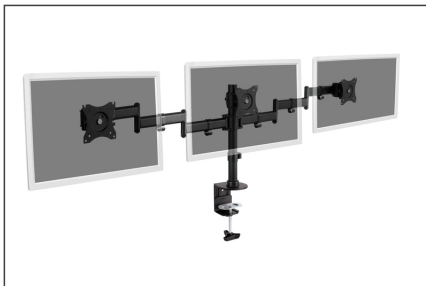

More images: