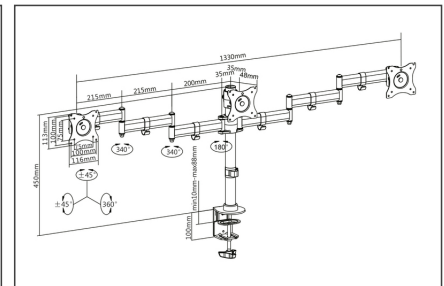

More images: