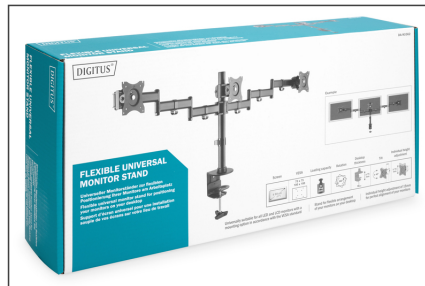

More images: