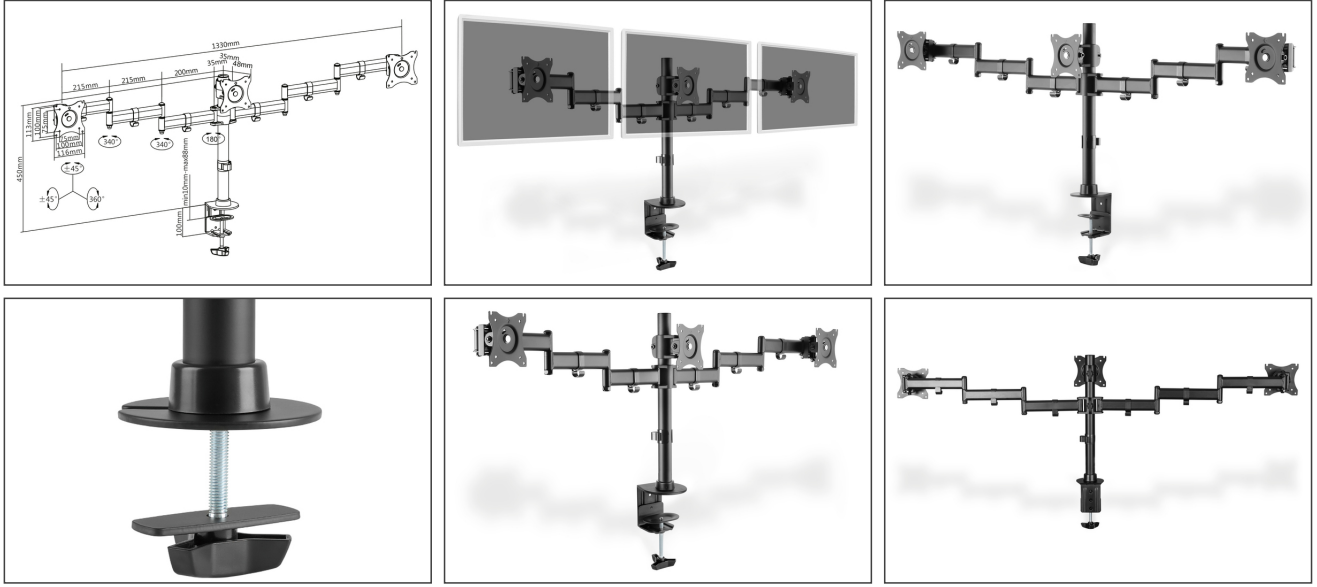

Safety notes

- Montaj ve kurulumla başlamadan önce lütfen kılavuzun tamamını okuyun. Talimatlar veya uyarılar hakkında herhangi bir sorunuz varsa lütfen yerel satıcınızla iletişime geçin.
- DİKKAT: İzin verilen ağırlığı aşan ürünlerle kullanılması hasara veya olası yaralanmalara neden olabilir.
- Braketler kurulum talimatlarına uygun olarak takılmalıdır. Yanlış montaj hasara veya yaralanmaya neden olabilir.
- Güvenlik ekipmanı ve uygun aletler kullanın. Ürün sadece uzmanlar tarafından kurulmalıdır.
- Bu ürün ahşap çerçeveli, masif beton veya taş duvarlara monte edilebilir.
- Yük taşıyan yüzeyler, cihazların ve tüm ek bileşenlerin tüm ağırlığına güvenli bir şekilde dayanabilmelidir.
- Yalnızca birlikte verilen montaj vidalarını kullanın ve VIDALARI ÇOK SIKMAYIN.
- Bu ürün, yutulması halinde boğulma tehlikesine neden olabilecek küçük parçalar içerir. Bu parçaları çocuklardan uzak tutun.
- Bu ürünü sadece iç mekanlarda kullanın. Ürünün açık havada kullanılması yaralanmalara ve hasara yol açabilir.
- ÖNEMLİ: Kurulumdan önce, lütfen alınan tüm bileşenleri bileşen listesiyle karşılaştırın. Parçalar hasarlıysa veya eksikse, yerel bayinizden yedek parça isteyin.
- BAKIM: Montaj braketini güvenlik ve stabilite açısından düzenli olarak kontrol edin (tercihen her üç ayda bir).

EU responsible person

EU based economic operator ensuring the product complies with the required regulations.

ASSMANN Electronic GmbH
Auf dem Schüffel 3
Lüdenscheid, Germany
<https://www.assmann.com>
info@assmann.com