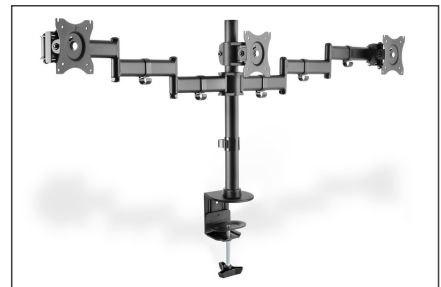

More images: