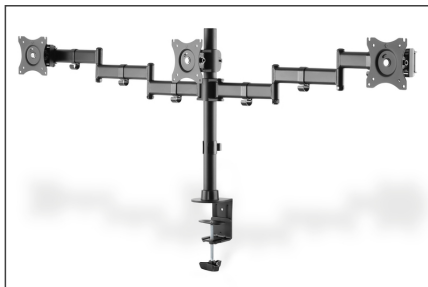

More images: