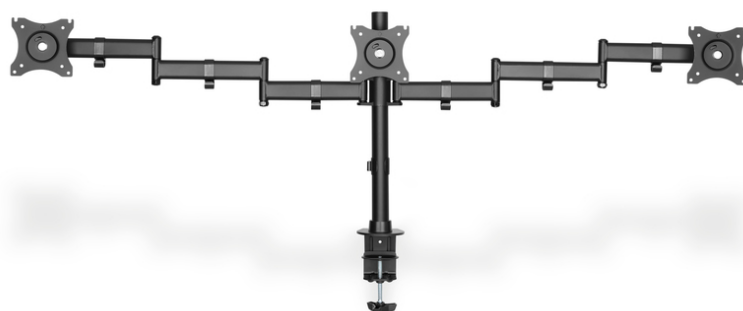

DIGITUS Suporte triplo de monitor com fixação de aperto

DA-90362
EAN 4016032425007

Triple Monitor Desk Clamp Mount, 15-27",black max. load 3x8Kg,VESA max. 100x100

Suporte de monitor universal para um posicionamento flexível dos seus monitores no local de trabalho com possibilidade de inclinação e orientação simples horizontal e vertical. Ajuste simplesmente a altura de visão às suas necessidades. O suporte para monitores permite a montagem de monitores LED, LCD de todas as marcas. Tenha apenas atenção à dimensão VESA, bem como ao peso dos seus monitores, de modo a escolher um suporte adequado.

Suporte triplo de monitor universal com fixação de aperto até 69 cm (27")

- Adequado para distâncias de acordo com a norma VESA 75 x 75 e 100 x 100 mm
- Para tampos de mesa até 7,5 m
- Para monitores até 69 cm (27")
- Carga máx. de 8 Kg por braço

- Ajuste de altura individual de 15mm para um alinhamento perfeito dos seus monitores
- Ângulo de inclinação de ajuste livre vertical até 45 graus
- Rotação até 360°
- Peso: 6,4 kg
- Dimensões: 1448 x 550 x 120 mm
- Monitor weight (max.): 8 kg
- Mounting method: Clamp-mount
- Number of monitors: 3
- Size of monitors: up to 27"
- VESA mount: 75x75 mm, 100x100 mm