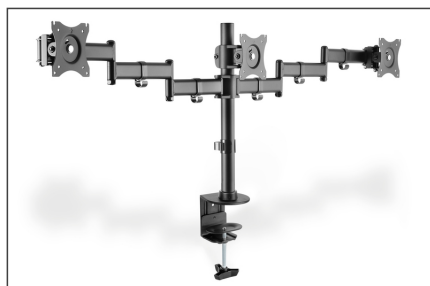

More images: