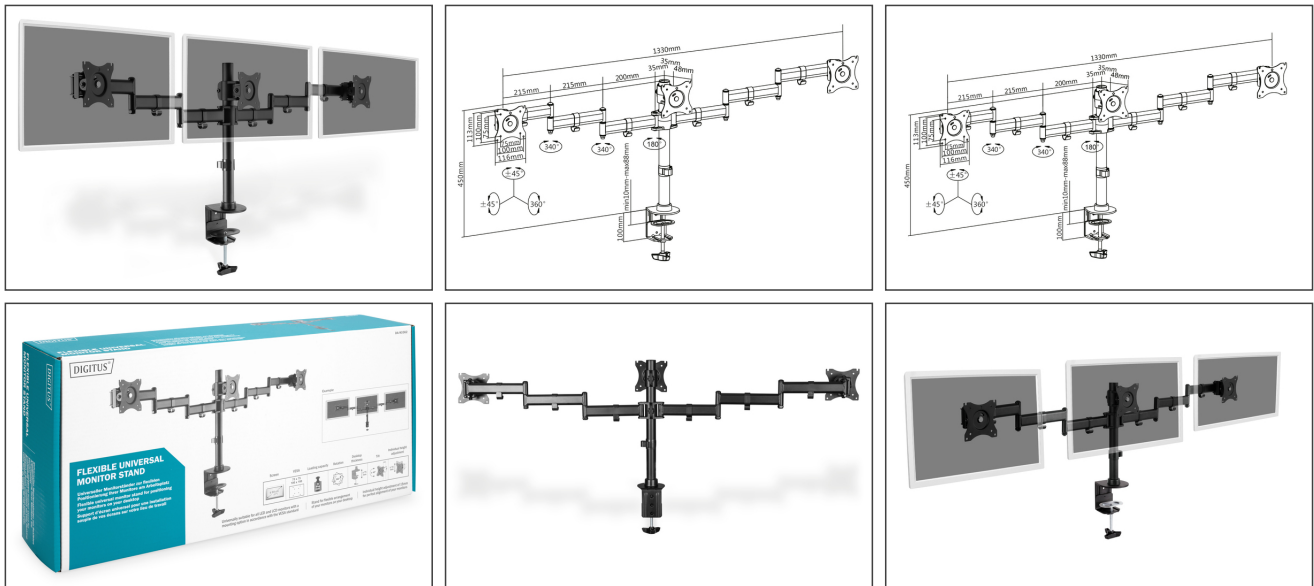

Safety notes

- Lees de volledige handleiding voordat u begint met de montage en installatie. Neem contact op met uw plaatselijke dealer als u vragen hebt over de instructies of waarschuwingen.
- LET OP: Gebruik met producten die het toegestane gewicht overschrijden, kan leiden tot schade of mogelijk letsel.
- De beugels moeten worden gemonteerd volgens de installatie-instructies. Onjuiste installatie kan leiden tot schade of letsel.
- Gebruik veiligheidsuitrusting en geschikt gereedschap. Het product mag alleen door specialisten worden geïnstalleerd.
- Dit product kan worden gemonteerd op muren van houtskeletbouw, massief beton of steen.
- De dragende oppervlakken moeten het volledige gewicht van de toestellen en alle bijkomende onderdelen veilig kunnen dragen.
- Gebruik alleen de bijgeleverde installatieschroeven en draai ze niet te strak aan.
- Dit product bevat kleine onderdelen die bij inslikken verstikkingsgevaar kunnen veroorzaken. Houd deze onderdelen uit de buurt van kinderen.
- Gebruik dit product alleen binnenshuis. Gebruik van het product buitenshuis kan leiden tot letsel en schade.
- BELANGRIJK: Vergelijk voor de installatie alle ontvangen onderdelen met de onderdelenlijst. Als er onderdelen beschadigd zijn of ontbreken, vraag dan uw plaatselijke dealer om vervangende onderdelen.
- ONDERHOUD: Controleer de montagebeugel regelmatig op veiligheid en stabiliteit (bij voorkeur elke drie maanden).

EU responsible person

EU based economic operator ensuring the product complies with the required regulations.

ASSMANN Electronic GmbH
Auf dem Schüffel 3
Lüdenscheid, Germany
<https://www.assmann.com>
info@assmann.com