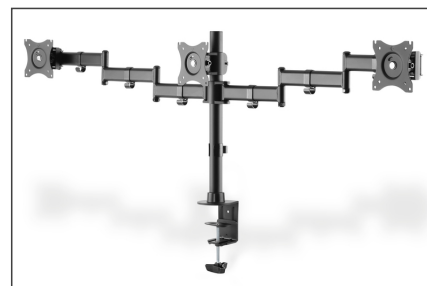

More images: