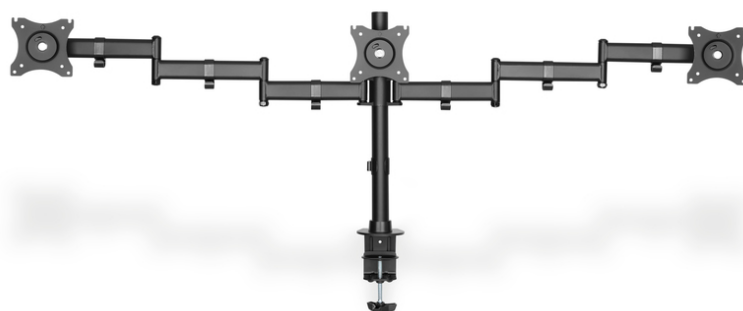

DIGITUS Drievoudige monitorstandaard met klembevestiging

DA-90362
EAN 4016032425007

Drievoudige tafelklembevestiging voor monitoren, 15-27", zwart maximale belasting 3x8 kg, VESA max100x100

Universele beeldschermstandaard voor flexibele positionering van uw beeldschermen op de werkplek, met eenvoudige horizontale en verticale kantel- en draaimogelijkheden. U kunt de zichthoogte eenvoudig aanpassen aan uw wensen. De beeldschermstandaard is geschikt voor montage van LED- en LCD-beeldschermen van elk merk. Bij de keuze van de standaard hoeft u alleen te letten op de VESA-maat en het gewicht van uw beeldschermen.

Universele drievoudige monitorstandaard met klembevestiging tot 69 cm (27")

- Geschikt voor VESA-afstanden 75 x 75 en 100 x 100 mm
- Voor tafelbladen tot 7,5 cm
- Voor beeldschermen tot 69 cm (27")
- Max. belasting 8 kg per arm

- Afzonderlijk instelbare hoogte tot 15mm voor perfecte afstelling van beeldschermen
- Instelbare verticale kantelhoek tot 45 graden
- 360 graden draaibaar
- Gewicht: 6,4 kg
- Afmetingen: 1448 x 550 x 120 mm

Attributes

- Aantal monitoren: 3
- Monitor gewicht (max.): 8 kg
- Monitorformaten: tot 27"
- Montagemethode: Klemmontage
- VESA montage: 75x75 mm, 100x100 mm

Package contents

- Beeldschermstandaard
- Schroeven voor montage van beeldscherm
- Gebruiksaanwijzing