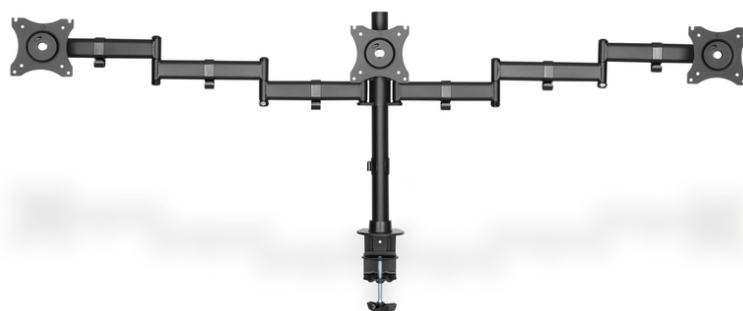

# DIGITUS Support triple écran avec pince de fixation

DA-90362  
EAN 4016032425007

**Support de table à pince pour triple écran, 15-27",noir charge max. 3x8Kg,VESA max100x100**

Support d'écran universel pour une installation souple de vos écrans sur votre lieu de travail avec possibilité d'inclinaison et de pivotement horizontaux et verticaux aisés. Adaptez tout simplement la visibilité à vos exigences. Le support d'écran universel permet le montage d'écrans LED, LCD de toutes les marques. Il vous suffit de prendre en compte la taille VESA, ainsi que le poids de vos écrans afin de choisir un support approprié.

**Support triple écran universel avec pince de fixation allant jusqu'à 69 cm (27 po)**

- Approprié pour les distances standard VESA 75 x 75, 100 x 100 mm
- Pour plateaux de bureau jusqu'à 7,5 cm
- Pour les écrans allant jusqu'à 69 cm (27 po)
- Charge maximale : 8 kg par bras

- Réglage en hauteur de 15mm séparé pour un alignement parfait de vos écrans
- Angle d'inclinaison vertical librement paramétrable jusqu'à 45 °
- Rotatif à 360 °
- Poids : 6,4 kg
- Dimensions : 1448 x 550 x 120 mm
- Fixation VESA: 75 x 75 mm, 100 x 100 mm
- Nombre d'écrans: 3
- Poids de l'écran (max.): 8 kg
- Taille des écrans: jusqu'à 27"
- Type de montage: Pince de fixation