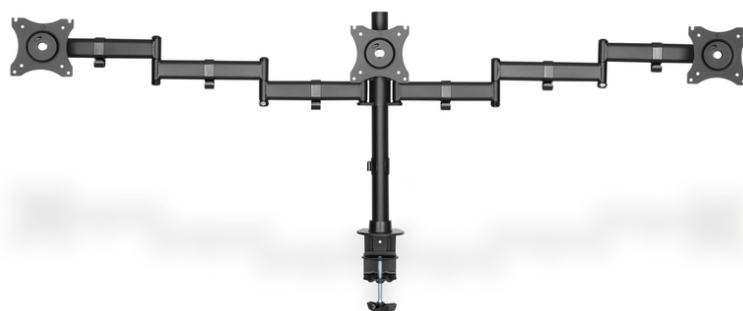

DIGITUS Soporte triple para monitor con fijación de abrazadera

DA-90362
EAN 4016032425007

Soporte de mesa para monitor triple, 15-27", negro carga máxima 3x8Kg, VESA max100x100

Soporte universal para una colocación flexible de sus monitores en el lugar de trabajo inclinable vertical y horizontalmente y giratorio. Sencillamente adapte la altura de visión a sus necesidades. El soporte permite el montaje de monitores LED y LCD de todas las marcas. Simplemente tenga en cuenta las dimensiones VESA y el peso de sus monitores para elegir un soporte adecuado.

Soporte universal triple para monitor con fijación de abrazadera, hasta 69 cm (27")

- Apto para distancias normalizadas VESA 75 x 75 mm y 100 x 100 mm
- Para tableros hasta 7,5 cm
- Para monitores de hasta 69 cm (27")
- Carga máx. 8 kg por brazo

- Regulación de la altura por separado de 15mm para una alineación perfecta de los monitores
- Ángulo de inclinación ajustable verticalmente hasta 45 grados
- Giratorio 360°
- Peso: 6,4 kg
- Medidas: 1448 x 550 x 120 mm
- Método de montaje: Montaje con abrazaderas
- Número de monitores: 3
- Peso del monitor (máx.): 8 kg
- Soporte VESA: 75x75 mm, 100x100 mm
- Tamaño de los monitores: hasta 27"