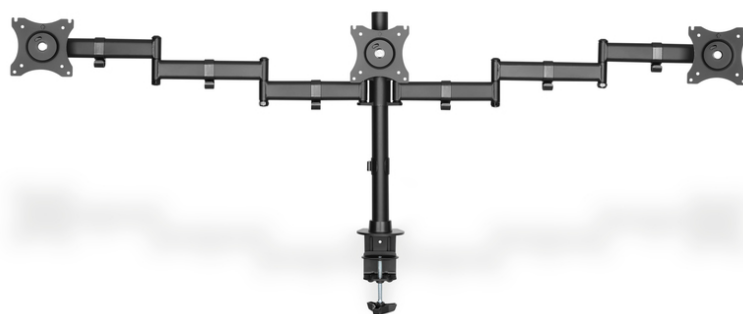

DIGITUS Soporte triple para monitor con fijación de abrazadera

DA-90362
EAN 4016032425007

Soporte de mesa para monitor triple, 15-27", negro carga máxima 3x8Kg, VESA max100x100

Soporte universal para una colocación flexible de sus monitores en el lugar de trabajo inclinable vertical y horizontalmente y giratorio. Sencillamente adapte la altura de visión a sus necesidades. El soporte permite el montaje de monitores LED y LCD de todas las marcas. Simplemente tenga en cuenta las dimensiones VESA y el peso de sus monitores para elegir un soporte adecuado.

Soporte universal triple para monitor con fijación de abrazadera, hasta 69 cm (27")

- Apto para distancias normalizadas VESA 75 x 75 mm y 100 x 100 mm
- Para tableros hasta 7,5 cm
- Para monitores de hasta 69 cm (27")
- Carga máx. 8 kg por brazo

- Regulación de la altura por separado de 15mm para una alineación perfecta de los monitores
- Ángulo de inclinación ajustable verticalmente hasta 45 grados
- Giratorio 360°
- Peso: 6,4 kg
- Medidas: 1448 x 550 x 120 mm

Attributes

- Método de montaje: Montaje con abrazaderas
- Número de monitores: 3
- Peso del monitor (máx.): 8 kg
- Soporte VESA: 75x75 mm, 100x100 mm
- Tamaño de los monitores: hasta 27"

Package contents