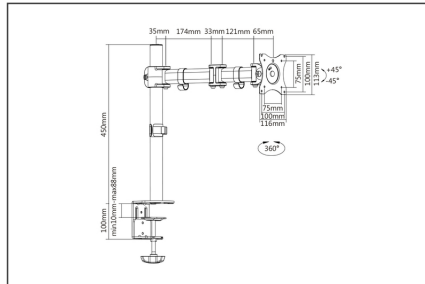

More images: