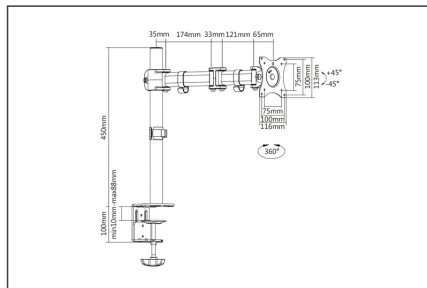

More images:

Safety notes

- Please read the entire manual before starting assembly and installation. Please contact your local dealer if you have any questions about the instructions or warnings.
- CAUTION: Use with products that exceed the permitted weight may result in damage or possible injury.
- Brackets should be fitted in accordance with the installation instructions. Incorrect installation can result in damage or injury.
- Use safety equipment and suitable tools. The product should only be installed by specialists.
- This product can be installed on timber-framed, solid concrete or stone walls.
- The load-bearing surfaces should be able to safely withstand the entire weight of appliances and all additional components.
- Only use the installation screws supplied and DO NOT TIGHTEN the screws TOO TIGHT.
- This product contains small parts that can cause a choking hazard if swallowed. Keep these parts away from children.
- Only use this product indoors. Using the product outdoors can lead to injuries and damage.
- IMPORTANT: Before installation, please compare all components received with the components list. If parts are damaged or missing, ask your local dealer for replacement parts.
- MAINTENANCE: Check the bracket regularly for safety and stability (preferably every three months).

EU responsible person

EU based economic operator ensuring the product complies with the required regulations.

ASSMANN Electronic GmbH
Auf dem Schüffel 3
Lüdenscheid, Germany
<https://www.assmann.com>
info@assmann.com