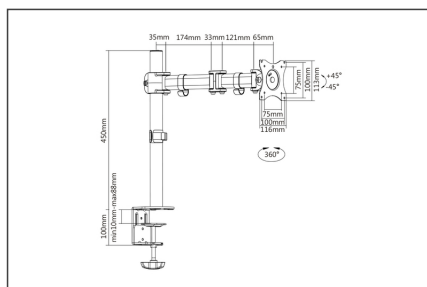

More images: