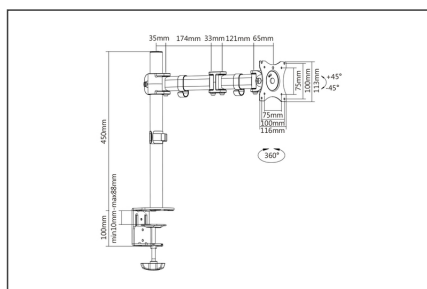

More images: