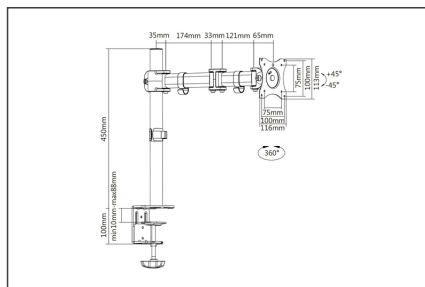

More images: