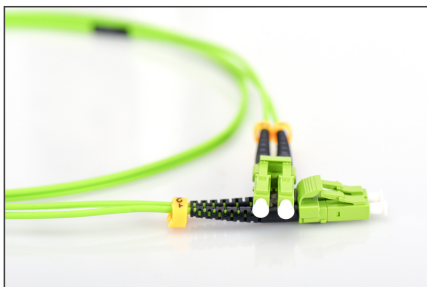

# DIGITUS LWL Multimode Patchkabel, LC / LC

DK-2533-05-5  
EAN 4016032424536

**FO patch cord, duplex, LC to LC MM OM5 50/125 æ, 5 m**

Glasvezel patchkabel, duplex, LC naar LC, MM OM5 50/125 µ, 5 m

**Zeer goede prestaties en uitstekende kwaliteit van de aansluitingen van uw netwerk.**

- Duplexkabel
- LSOH
- Stekker met keramische ring
- Kabeldoorsnede 2 mm
- Per stuk verpakt met testrapport
- Assortiment: Glasvezel patchkabels

- Beschermkous: éénkleurig
- Connector 1: LC
- Connector 2: LC
- Kabeldiameter: 3 mm
- Kabelkleur: limoengroen
- Kabeltype: I-VH 2G50/125 µ
- Modus: Multimodus
- Verpakking: DIGITUS polybag
- Vezeldiameter: 50/125 µ
- Vezelklasse: OM5
- Lengte: 5 m

**More images:**

Part No.	DK-2533-05-5			
Lenght	5 m			
Cable Type	Duplex MM 50/125		OM5 LSZH	
	END A		END B	
Connector Type	LC		LC	
	LC		LC	
Insertion Loss (dB)	0.14	0.13	0.15	0.14
Return Loss (dB)	40.20	39.10	38.20	41.30
Q.C.	PASS			