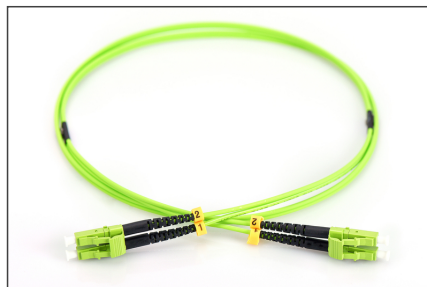

# DIGITUS LWL Multimode Patchkabel, LC / LC

DK-2533-05-5  
EAN 4016032424536

**FO patch cord, duplex, LC to LC MM OM5 50/125 æ, 5 m**

Glasvezel patchkabel, duplex, LC naar LC, MM OM5 50/125 µ, 5 m

**Zeer goede prestaties en uitstekende kwaliteit van de aansluitingen van uw netwerk.**

- Duplexkabel
- LSOH
- Stekker met keramische ring
- Kabeldoorsnede 2 mm
- Per stuk verpakt met testrapport
- Assortiment: Glasvezel patchkabels

- Beschermkous: éénkleurig
- Connector 1: LC
- Connector 2: LC
- Kabeldiameter: 3 mm
- Kabelkleur: limoengroen
- Kabeltype: I-VH 2G50/125 µ
- Modus: Multimodus
- Verpakking: DIGITUS polybag
- Vezeldiameter: 50/125 µ
- Vezelklasse: OM5
- Lengte: 5 m

**More images:**

Part No.	DK-2533-05-5			
Lenght	5 m			
Cable Type	Duplex MM 50/125		OM5 LSZH	
	END A		END B	
Connector Type	LC		LC	
	LC		LC	
Insertion Loss (dB)	0.14	0.13	0.15	0.14
Return Loss (dB)	40.20	39.10	38.20	41.30
Q.C.	PASS			