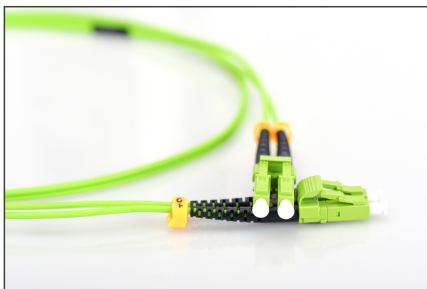

DIGITUS Cavo patch LWL multimodale, LC/LC

DK-2533-05-5
EAN 4016032424536

FO patch cord, duplex, LC to LC MM OM5 50/125 æ, 5 m

Cavo patch in fibra ottica, duplex, da LC a LC, MM OM5 50/125 µ, 5 m

Le migliori prestazioni e qualità della connessione per la vostra rete.

- Cavo Duplex
- LSOH
- Spina con giunto in ceramica
- Diametro del cavo 2 mm
- Confezionate singolarmente con certificato di collaudo
- Assortimento: Cavi patch in fibra ottica

- Classe fibra: OM5
- Colore cavo: verde limone
- Connettore 1: LC
- Connettore 2: LC
- Diametro del cavo: 3 mm
- Diametro della fibra: 50/125µ
- Imballaggio: Busta in plastica DIGITUS
- Modalità: Multimodale
- Protezione: monocolore
- Tipo di cavo: I-VH 2G50/125µ
- Lunghezza: 5 m

More images:

Part No.	DK-2533-05-5			
Lenght	5 m			
Cable Type	Duplex MM 50/125		OM5 LSZH	
	END A		END B	
Connector Type	LC		LC	
	LC		LC	
Insertion Loss (dB)	0.14	0.13	0.15	0.14
Return Loss (dB)	40.20	39.10	38.20	41.30
Q.C.	PASS			