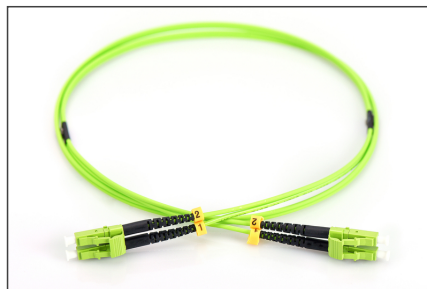

DIGITUS Cavo patch LWL multimodale, LC/LC

DK-2533-05-5
EAN 4016032424536

FO patch cord, duplex, LC to LC MM OM5 50/125 æ, 5 m

Cavo patch in fibra ottica, duplex, da LC a LC, MM OM5 50/125 µ, 5 m

Le migliori prestazioni e qualità della connessione per la vostra rete.

- Cavo Duplex
- LSOH
- Spina con giunto in ceramica
- Diametro del cavo 2 mm
- Confezionate singolarmente con certificato di collaudo
- Assortimento: Cavi patch in fibra ottica

- Classe fibra: OM5
- Colore cavo: verde limone
- Connettore 1: LC
- Connettore 2: LC
- Diametro del cavo: 3 mm
- Diametro della fibra: 50/125µ
- Imballaggio: Busta in plastica DIGITUS
- Modalità: Multimodale
- Protezione: monocolore
- Tipo di cavo: I-VH 2G50/125µ
- Lunghezza: 5 m

More images:

Part No.	DK-2533-05-5			
Lenght	5 m			
Cable Type	Duplex MM 50/125		OM5 LSZH	
	END A		END B	
Connector Type	LC		LC	
	LC		LC	
Insertion Loss (dB)	0.14	0.13	0.15	0.14
Return Loss (dB)	40.20	39.10	38.20	41.30
Q.C.	PASS			