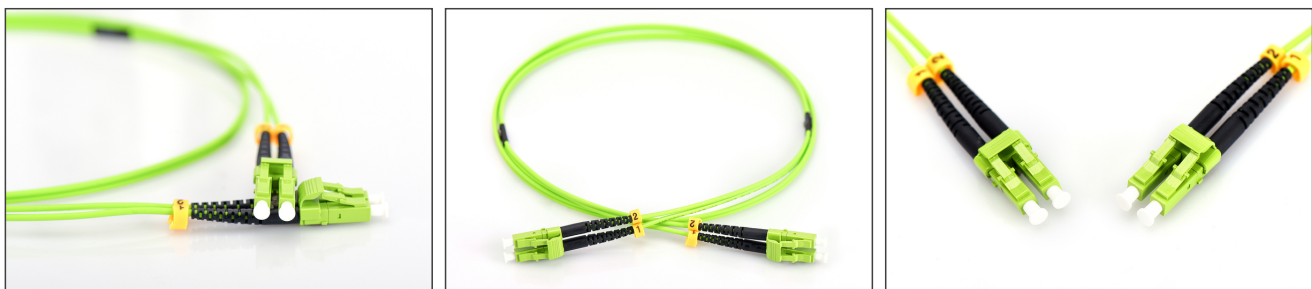

More images: