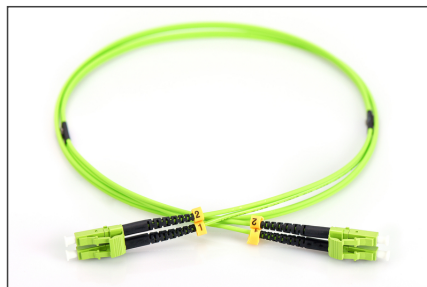

# DIGITUS LWL Multimode Patchkabel, LC / LC

DK-2533-05-5  
EAN 4016032424536

**LWL Patchkabel, Duplex, LC zu LC MM OM5 50/125 µ, 5 m**

LWL Patchkabel, Duplex, LC zu LC, MM OM5 50/125 µ, 5 m

**Zukunftsorientierte Standards und High-End Qualität für Ihr Netzwerk.**

- Duplex Kabel
- LSOH
- Stecker mit Keramik Ferrule
- Kabeldurchmesser 2 mm
- Einzeln verpackt mit Messprotokoll
- Anschluss 1: LC

- Anschluss 2: LC
- Art: Multimode
- Farbe Kabel: limettengrün
- Faser Durchmesser: 50/125µ
- Faser Klasse: OM5
- Haube: einfarbig
- Kabel Durchmesser: 3 mm
- Kabeltyp: I-VH 2G50/125µ
- Sortiment: Fiber Optic Patchkabel
- Verpackung: DIGITUS Polybag
- Länge: 5 m

**Weitere Anwendungsbilder:**

Part No.	DK-2533-05-5			
Lenght	5 m			
Cable Type	Duplex MM 50/125		OM5 LSZH	
	END A		END B	
Connector Type	LC		LC	
	LC		LC	
Insertion Loss (dB)	0.14	0.13	0.15	0.14
Return Loss (dB)	40.20	39.10	38.20	41.30
Q.C.	PASS			