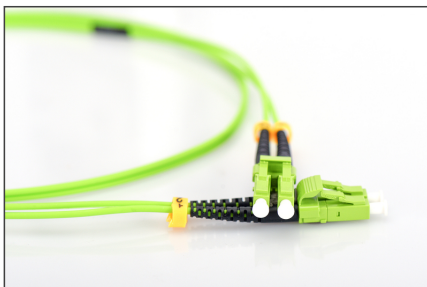

# DIGITUS LWL Multimode Patchkabel, LC / LC

DK-2533-05-5  
EAN 4016032424536

**LWL Patchkabel, Duplex, LC zu LC MM OM5 50/125 µ, 5 m**

LWL Patchkabel, Duplex, LC zu LC, MM OM5 50/125 µ, 5 m

**Zukunftsorientierte Standards und High-End Qualität für Ihr Netzwerk.**

- Duplex Kabel
- LSOH
- Stecker mit Keramik Ferrule
- Kabeldurchmesser 2 mm
- Einzeln verpackt mit Messprotokoll
- Anschluss 1: LC

- Anschluss 2: LC
- Art: Multimode
- Farbe Kabel: limettengrün
- Faser Durchmesser: 50/125µ
- Faser Klasse: OM5
- Haube: einfarbig
- Kabel Durchmesser: 3 mm
- Kabeltyp: I-VH 2G50/125µ
- Sortiment: Fiber Optic Patchkabel
- Verpackung: DIGITUS Polybag
- Länge: 5 m

**Weitere Anwendungsbilder:**

Part No.	DK-2533-05-5			
Lenght	5 m			
Cable Type	Duplex MM 50/125		OM5 LSZH	
	END A		END B	
Connector Type	LC		LC	
	LC		LC	
Insertion Loss (dB)	0.14	0.13	0.15	0.14
Return Loss (dB)	40.20	39.10	38.20	41.30
Q.C.	PASS			