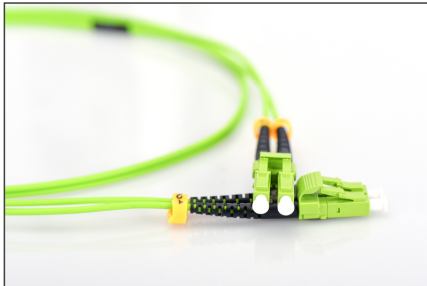

DIGITUS Fiber Optik Çokmodlu Ara Kablo, LC / LC

DK-2533-02-5
EAN 4016032424512

FO patch cord, duplex, LC to LC MM OM5 50/125 æ, 2 m

Fiber optik patch kablo, çift yönlü, LC - LC, MM OM5 50/125 µ, 2 m

Ağiniz için mükemmel performans ve bağlantı kalitesi.

- Çift yönlü kablo
- LSOH
- Seramik halkalı Konektör
- Test raporu içeren tekli ambalaj
- Test raporu içeren tekli ambalaj
- Çeşitler: Fiber Optik Bağlantı Kabloları
- Fiber çapı: 50/125 µ

- Fiber sınıfı: OM5
- Kablo çapı: 3 mm
- Kablo tipi: I-VH 2G50/125 µ
- Kapak: tek renkli
- Konektör 1: LC
- Konektör 2: LC
- Mod: Çok modlu
- Paket: DIGITUS Polietilen Torba
- Renkli kablo: limon yeşili
- Uzunluk: 2 m

More images:

Part No.	DK-2533-02-5			
Lenght	2 m			
Cable Type	Duplex MM 50/125		OM5 LSZH	
	END A	END B		
Connector Type	LC		LC	
Insertion Loss (dB)	0.14	0.13	0.15	0.14
	Return Loss (dB)	40.20	39.10	38.20
Q.C.	PASS			