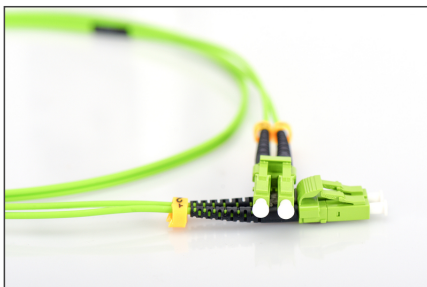

DIGITUS LWL Multimode Patchkabel, LC / LC

DK-2533-02-5
EAN 4016032424512

FO patch cord, duplex, LC to LC MM OM5 50/125 æ, 2 m

Glasvezel patchkabel, duplex, LC naar LC, MM OM5 50/125 µ, 2 m

Zeer goede prestaties en uitstekende kwaliteit van de aansluitingen van uw netwerk.

- Duplexkabel
- LSOH
- Stekker met keramische ring
- Per stuk verpakt met testrapport
- Kabeldoorsnede 2mm
- Assortiment: Glasvezel patchkabels

- Beschermkous: éénkleurig
- Connector 1: LC
- Connector 2: LC
- Kabeldiameter: 3 mm
- Kabelkleur: limoengroen
- Kabeltype: I-VH 2G50/125 µ
- Modus: Multimodus
- Verpakking: DIGITUS polybag
- Vezeldiameter: 50/125 µ
- Vezelklasse: OM5
- Lengte: 2 m

More images:

Part No.	DK-2533-02-5			
Lenght	2 m			
Cable Type	Duplex MM 50/125		OM5 LSZH	
	END A	END B		
Connector Type	LC		LC	
Insertion Loss (dB)	0.14	0.13	0.15	0.14
Return Loss (dB)	40.20	39.10	38.20	41.30
Q.C.	PASS			