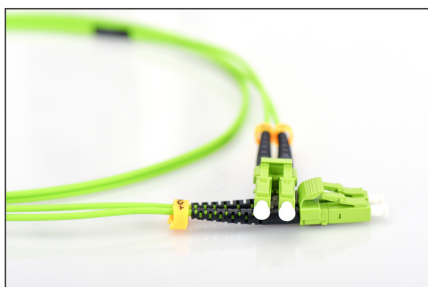

# DIGITUS Cavo patch LWL multimodale, LC/LC

DK-2533-02-5  
EAN 4016032424512

**FO patch cord, duplex, LC to LC MM OM5 50/125 æ, 2 m**

Cavo patch in fibra ottica, duplex, da LC a LC, MM OM5 50/125 µ, 2 m

**Le migliori prestazioni e qualità della connessione per la vostra rete.**

- Cavo Duplex
- LSOH
- Spina con giunto in ceramica
- Confezionate singolarmente con certificato di collaudo
- Diametro del cavo 2mm
- Assortimento: Cavi patch in fibra ottica

- Classe fibra: OM5
- Colore cavo: verde limone
- Connettore 1: LC
- Connettore 2: LC
- Diametro del cavo: 3 mm
- Diametro della fibra: 50/125µ
- Imballaggio: Busta in plastica DIGITUS
- Modalità: Multimodale
- Protezione: monocoloro
- Tipo di cavo: I-VH 2G50/125µ
- Lunghezza: 2 m

**More images:**

Part No.	DK-2533-02-5			
Lenght	2 m			
Cable Type	Duplex MM 50/125		OM5 LSZH	
	END A	END B		
Connector Type	LC		LC	
Insertion Loss (dB)	0.14	0.13	0.15	0.14
Return Loss (dB)	40.20	39.10	38.20	41.30
Q.C.	PASS			