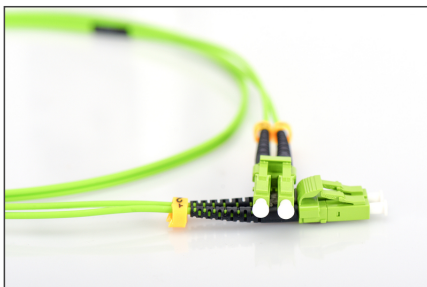

DIGITUS Cable de conexión multimode de fibra óptica, LC/LC

DK-2533-02-5
EAN 4016032424512

FO patch cord, duplex, LC to LC MM OM5 50/125 æ, 2 m

Cable de conexión de fibra óptica, dúplex, LC a LC, MM OM5 50/125 µ, 2 m

Optimiza el rendimiento y la calidad de las conexiones de su red.

- Cable Duplex
- LSOH
- Conector con férula de cerámica
- Envoltorio individual con informe de medición
- Diámetro del cable de 2mm
- Clase de fibra: OM5

- Color del cable: verde limón
- Conector 1: LC
- Conector 2: LC
- Diámetro de cable: 3 mm
- Diámetro de fibra: 50/125µ
- Embalaje: Bolsa de polietileno DIGITUS
- Gama: Cables de conexión de fibra óptica
- Manguito: monocolor
- Modo: Multimodo
- Tipo de cable: I-VH 2G50/125µ
- Longitud: 2 m

More images:

Part No.	DK-2533-02-5			
Lenght	2 m			
Cable Type	Duplex MM 50/125		OM5 LSZH	
	END A		END B	
Connector Type	LC		LC	
Insertion Loss (dB)	0.14	0.13	0.15	0.14
	40.20	39.10	38.20	41.30
Return Loss (dB)				
Q.C.	PASS			