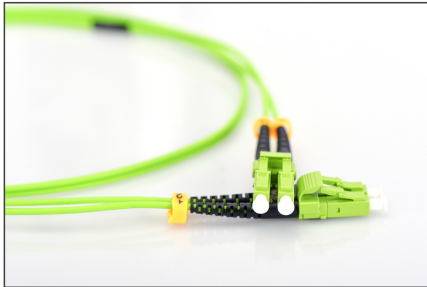

DIGITUS Fiber Optik Çokmodlu Ara Kablo, LC / LC

DK-2533-01-5
EAN 4016032424505

FO patch cord, duplex, LC to LC MM OM5 50/125 æ, 1 m

Fiber optik patch kablo, çift yönlü, LC - LC, MM OM5 50/125 µ, 1 m

Ağiniz için mükemmel performans ve bağlantı kalitesi.

- Çift yönlü kablo
- LSOH
- Seramik halkalı Konektör
- Test raporu içeren tekli ambalaj
- Test raporu içeren tekli ambalaj
- Çeşitler: Fiber Optik Bağlantı Kabloları

- Fiber çapı: 50/125 µ
- Fiber sınıfı: OM5
- Kablo tipi: I-VH 2G50/125 µ
- Kapak: tek renkli
- Konektör 1: LC
- Konektör 2: LC
- Mod: Çok modlu
- Paket: DIGITUS Polietilen Torba
- Renkli kablo: limon yeşili
- Uzunluk: 1 m

More images:

Part No.	DK-2533-01-5			
Lenght	1 m			
Cable Type	Duplex MM 50/125		OM5 LSZH	
	END A		END B	
Connector Type	LC		LC	
	LC	LC	LC	LC
Insertion Loss (dB)	0.14	0.13	0.15	0.14
Return Loss (dB)	40.20	39.10	38.20	41.30
Q.C.	PASS			