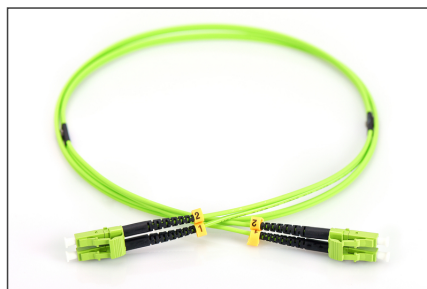

# DIGITUS LWL Multimode Patchkabel, LC / LC

DK-2533-01-5  
EAN 4016032424505

**FO patch cord, duplex, LC to LC MM OM5 50/125 æ, 1 m**

Glasvezel patchkabel, duplex, LC naar LC, MM OM5 50/125 µ, 1 m

**Zeer goede prestaties en uitstekende kwaliteit van de aansluitingen van uw netwerk.**

- Duplexkabel
- LSOH
- Stekker met keramische ring
- Per stuk verpakt met testrapport
- Kabeldoorsnede 2mm
- Assortiment: Glasvezel patchkabels

- Beschermkous: éénkleurig
- Connector 1: LC
- Connector 2: LC
- Kabelkleur: limoengroen
- Kabeltype: I-VH 2G50/125 µ
- Modus: Multimodus
- Verpakking: DIGITUS polybag
- Vezeldiameter: 50/125 µ
- Vezelklasse: OM5
- Lengte: 1 m

**More images:**

Part No.	DK-2533-01-5			
Lenght	1 m			
Cable Type	Duplex MM 50/125		OM5 LSZH	
	END A		END B	
Connector Type	LC		LC	
	LC	LC	LC	LC
Insertion Loss (dB)	0.14	0.13	0.15	0.14
Return Loss (dB)	40.20	39.10	38.20	41.30
Q.C.	PASS			