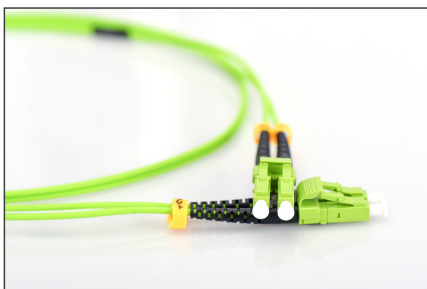

# DIGITUS LWL Multimode Patchkabel, LC / LC

DK-2533-01-5  
EAN 4016032424505

**FO patch cord, duplex, LC to LC MM OM5 50/125 æ, 1 m**

Glasvezel patchkabel, duplex, LC naar LC, MM OM5 50/125 µ, 1 m

**Zeer goede prestaties en uitstekende kwaliteit van de aansluitingen van uw netwerk.**

- Duplexkabel
- LSOH
- Stekker met keramische ring
- Per stuk verpakt met testrapport
- Kabeldoorsnede 2mm
- Assortiment: Glasvezel patchkabels

- Beschermkous: éénkleurig
- Connector 1: LC
- Connector 2: LC
- Kabelkleur: limoengroen
- Kabeltype: I-VH 2G50/125 µ
- Modus: Multimodus
- Verpakking: DIGITUS polybag
- Vezeldiameter: 50/125 µ
- Vezelklasse: OM5
- Lengte: 1 m

**More images:**

Part No.	DK-2533-01-5			
Lenght	1 m			
Cable Type	Duplex MM 50/125		OM5 LSZH	
	END A		END B	
Connector Type	LC		LC	
	LC	LC	LC	LC
Insertion Loss (dB)	0.14	0.13	0.15	0.14
Return Loss (dB)	40.20	39.10	38.20	41.30
Q.C.	PASS			