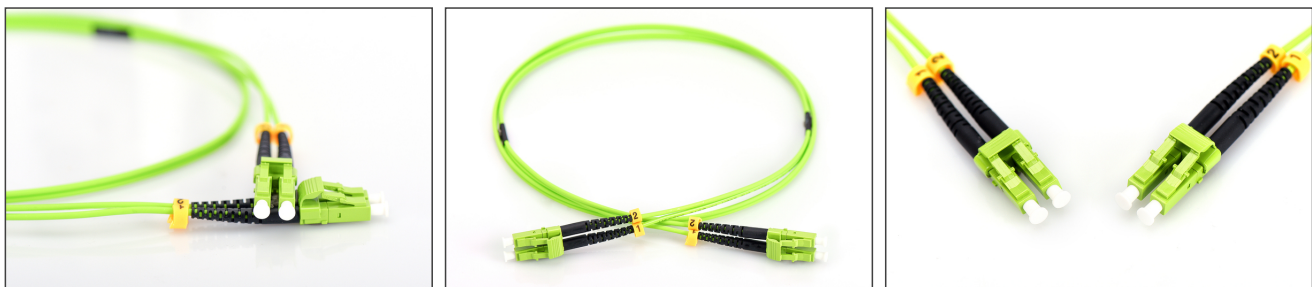

# DIGITUS Cavo patch LWL multimodale, LC/LC

DK-2533-01-5  
EAN 4016032424505

**FO patch cord, duplex, LC to LC MM OM5 50/125 æ, 1 m**

Cavo patch in fibra ottica, duplex, da LC a LC, MM OM5 50/125 µ, 1 m

**Le migliori prestazioni e qualità della connessione per la vostra rete.**

- Cavo Duplex
- LSOH
- Spina con giunto in ceramica
- Confezionate singolarmente con certificato di collaudo
- Diametro del cavo 2mm
- Assortimento: Cavi patch in fibra ottica

- Classe fibra: OM5
- Colore cavo: verde limone
- Connettore 1: LC
- Connettore 2: LC
- Diametro della fibra: 50/125µ
- Imballaggio: Busta in plastica DIGITUS
- Modalità: Multimodale
- Protezione: monocoloro
- Tipo di cavo: I-VH 2G50/125µ
- Lunghezza: 1 m

**More images:**

Part No.	DK-2533-01-5			
Lenght	1 m			
Cable Type	Duplex MM 50/125		OM5 LSZH	
	END A		END B	
Connector Type	LC		LC	
	LC	LC	LC	LC
Insertion Loss (dB)	0.14	0.13	0.15	0.14
Return Loss (dB)	40.20	39.10	38.20	41.30
Q.C.	PASS			