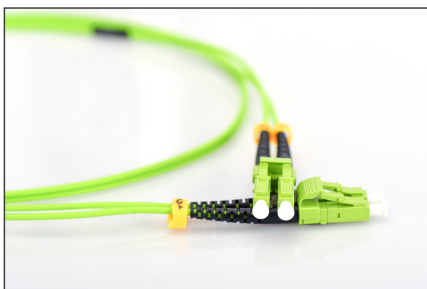

DIGITUS Câble de brassage multimode à fibre optique, LC / LC

DK-2533-01-5
EAN 4016032424505

FO patch cord, duplex, LC to LC MM OM5 50/125 æ, 1 m

Câble patch LWL, duplex, LC à LC, MM OM5 50/125 µ, 1 m

Un débit et une qualité de connexion excellents pour votre réseau.

- Câble duplex
- LSOH
- Connecteur avec fêrulle en céramique
- Emballé unitairement avec protocole de mesure
- Diamètre du câble : 2mm
- Assortiment: Jarretièrre (fibre optique)

- Connecteur 1: LC
- Connecteur 2: LC
- Couleur du câble: vert citron
- Démarrage: unicolore
- Diamètre de la fibre: 50/125 µm
- Emballage: DIGITUS Polybag (sac en plastique)
- Mode: Multimode
- Type de câble: I-VH 2G 50/125 µm
- Type de fibre optique: OM5
- Longueur: 1 m

More images:

Part No.	DK-2533-01-5			
Lenght	1 m			
Cable Type	Duplex MM 50/125		OM5 LSZH	
	END A		END B	
Connector Type	LC		LC	
	LC	LC	LC	LC
Insertion Loss (dB)	0.14	0.13	0.15	0.14
Return Loss (dB)	40.20	39.10	38.20	41.30
Q.C.	PASS			