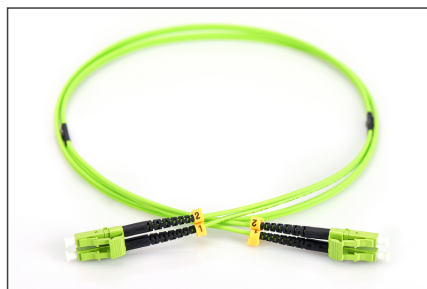

DIGITUS Câble de brassage multimode à fibre optique, LC / LC

DK-2533-01-5
EAN 4016032424505

FO patch cord, duplex, LC to LC MM OM5 50/125 æ, 1 m

Câble patch LWL, duplex, LC à LC, MM OM5 50/125 µ, 1 m

Un débit et une qualité de connexion excellents pour votre réseau.

- Câble duplex
- LSOH
- Connecteur avec fêrulle en céramique
- Emballé unitairement avec protocole de mesure
- Diamètre du câble : 2mm
- Assortiment: Jarretièrre (fibre optique)

- Connecteur 1: LC
- Connecteur 2: LC
- Couleur du câble: vert citron
- Démarrage: unicolore
- Diamètre de la fibre: 50/125 µm
- Emballage: DIGITUS Polybag (sac en plastique)
- Mode: Multimode
- Type de câble: I-VH 2G 50/125 µm
- Type de fibre optique: OM5
- Longueur: 1 m

More images:

Part No.	DK-2533-01-5			
Lenght	1 m			
Cable Type	Duplex MM 50/125		OM5 LSZH	
	END A		END B	
Connector Type	LC		LC	
	LC	LC	LC	LC
Insertion Loss (dB)	0.14	0.13	0.15	0.14
Return Loss (dB)	40.20	39.10	38.20	41.30
Q.C.	PASS			