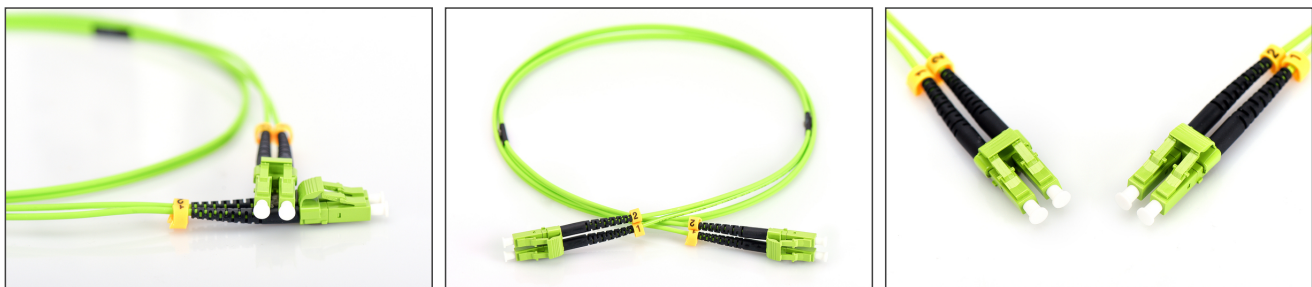

DIGITUS Cable de conexión multimode de fibra óptica, LC/LC

DK-2533-01-5
EAN 4016032424505

FO patch cord, duplex, LC to LC MM OM5 50/125 æ, 1 m

Cable de conexión de fibra óptica, dúplex, LC a LC, MM OM5 50/125 µ, 1 m

Optimiza el rendimiento y la calidad de las conexiones de su red.

- Cable Duplex
- LSOH
- Conector con férula de cerámica
- Envoltorio individual con informe de medición
- Diámetro del cable de 2mm
- Clase de fibra: OM5

- Color del cable: verde limón
- Conector 1: LC
- Conector 2: LC
- Diámetro de fibra: 50/125µ
- Embalaje: Bolsa de polietileno DIGITUS
- Gama: Cables de conexión de fibra óptica
- Manguito: monocolor
- Modo: Multimodo
- Tipo de cable: I-VH 2G50/125µ
- Longitud: 1 m

More images:

| | | | | |
|---------------------|------------------|-------|----------|-------|
| Part No. | DK-2533-01-5 | | | |
| Lenght | 1 m | | | |
| Cable Type | Duplex MM 50/125 | | OM5 LSZH | |
| | END A | | END B | |
| Connector Type | LC | | LC | |
| | LC | LC | LC | LC |
| Insertion Loss (dB) | 0.14 | 0.13 | 0.15 | 0.14 |
| Return Loss (dB) | 40.20 | 39.10 | 38.20 | 41.30 |
| Q.C. | PASS | | | |