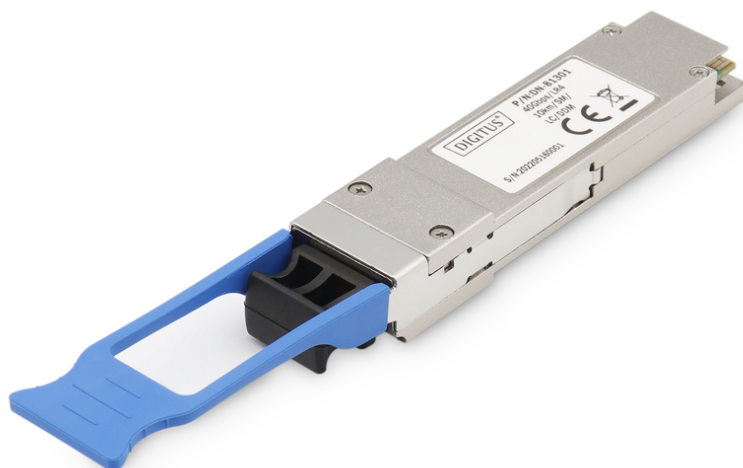

# DIGITUS Module QSFP+ 40 Gbps, monomode, 1310nm, 10 km

DN-81301  
EAN 4016032424253

## Module QSFP 40 Gbps, monomode, 1310nm, 10Km Connecteur MPO, OM3

Les modules émetteurs-récepteurs DIGITUS® Mini GBIC (SFP) offrent une qualité et une fiabilité optimales. Qu'il s'agisse du commutateur vers le commutateur, du convertisseur vers le commutateur, du convertisseur vers le convertisseur ou toute autre application : la large gamme de modules DIGITUS® dote la technologie fibre optique d'une grande souplesse d'utilisation. La conformité à la norme MSA (Multi Source Agreement) garantit la compatibilité avec les équipements de fabricants tiers.

### Connexion à fibre optique de type Plug-and-Play

- Module QSFP
- Compatible avec les fabricants suivants : Allied Telesis, Allnet, Avaya, CISCO, D-Link, Edimax, FINISAR, FORCE 10, Gigamon, Intellinet, KTI Networks, Level One, PLANET, Tenda, TP-Link, TRENDnet, Mikrotik, ENTERASYS, RIVERSTONE, Unifi, Ubiquiti, ZyXEL, ZTE
- Connexion : 1x MPO
- Longueur d'onde : 1310nm, monomode
- 40 Gbps Débit de données maximal
- Puissance d'émission : minimum -7 dBm, maximum 2.3 dBm
- Sensibilité de réception : minimum -11,5 dBm

- Pour une distance jusqu'à 10 km : monomode OS1 ou OS2
- Mécanisme de fermeture rapide sécurisé
- Supporte le DDM (Digital Diagnostic Monitoring)
- Haute qualité et sécurité maximale contre les pannes
- Conforme à la norme IEEE802.3ba 40 Gigabit
- Classe 1 Produit laser selon EN 60825-1
- Installation facile Plug and Play
- Compatible MSA (Multi Source Agreement)
- Branchable à chaud
- 3,3V Alimentation électrique
- Convient pour les câbles à fibres optiques monomodes OS2
- température de fonctionnement : 0 °C ~ 70 °C
- Mode: Monomode
- Connecteur: LC
- Distance (km): 10
- Longueur d'onde: 1310 nm
- Support DDM: Oui
- Compatibilité constructeur: Universel (MSA), Cisco
- Mode de diffusion: Unidirectionnel
- Vitesse Ethernet: 40 Gigabit