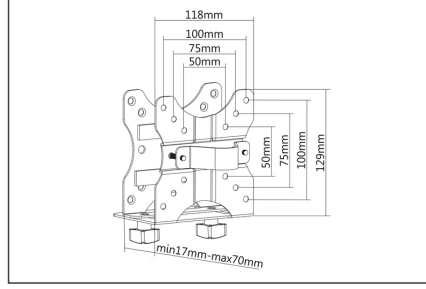

Safety notes

- Montaj ve kurulumu başlamadan önce lütfen kılavuzun tamamını okuyun. Talimatlar veya uyarılar hakkında herhangi bir sorunuz varsa lütfen yerel satıcınızla iletişime geçin.
- DİKKAT: İzin verilen ağırlığı aşan ürünlerle kullanılması hasara veya olası yaralanmalara neden olabilir.
- Braketler kurulum talimatlarına uygun olarak takılmalıdır. Yanlış montaj hasara veya yaralanmaya neden olabilir.
- Güvenlik ekipmanı ve uygun aletler kullanın. Ürün sadece uzmanlar tarafından kurulmalıdır.
- Yük taşıyan yüzeyler, cihazların ve tüm ek bileşenlerin tüm ağırlığına güvenli bir şekilde dayanabilmelidir.
- Yalnızca birlikte verilen montaj vidalarını kullanın ve VIDALARI ÇOK SIKMAYIN.
- Bu ürün, yutulması halinde boğulma tehlikesine neden olabilecek küçük parçalar içerir. Bu parçaları çocuklardan uzak tutun.
- Bu ürünü sadece iç mekanlarda kullanın. Ürünün açık havada kullanılması yaralanmalara ve hasara yol açabilir.
- ÖNEMLİ: Kurulumdan önce, lütfen alınan tüm bileşenleri bileşen listesiyle karşılaştırın. Parçalar hasarlıysa veya eksikse, yerel bayinizden yedek parça isteyin.

EU responsible person

EU based economic operator ensuring the product complies with the required regulations.

ASSMANN Electronic GmbH
Auf dem Schüffel 3
Lüdenscheid, Germany
<https://www.assmann.com>
info@assmann.com