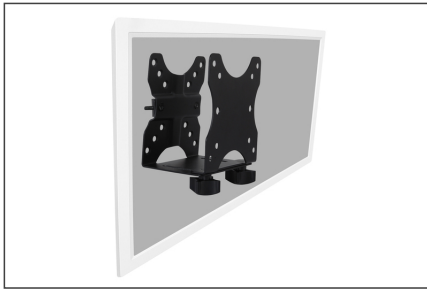

Safety notes

- Läs hela bruksanvisningen innan du påbörjar montering och installation. Kontakta din lokala återförsäljare om du har några frågor om anvisningarna eller varningarna.
- OBSERVERA: Användning av produkter som överskrider den tillåtna vikten kan leda till skador eller personskador.
- Fästena ska monteras i enlighet med monteringsanvisningarna. Felaktig montering kan leda till skador eller personskador.
- Använd säkerhetsutrustning och lämpliga verktyg. Produkten får endast installeras av fackmän.
- De bärande ytorna ska på ett säkert sätt kunna motstå hela vikten av apparater och alla extra komponenter.
- Använd endast de medföljande installationskruvarna och dra INTE åt skruvarna för hårt.
- Denna produkt innehåller små delar som kan orsaka kvävningrisk om de sväljs. Förvara dessa delar utom räckhåll för barn.
- Använd endast denna produkt inomhus. Om produkten används utomhus kan det leda till personskador och skador.
- VIKTIGT: Före installationen ska du jämföra alla mottagna komponenter med komponentlistan. Om delar är skadade eller saknas, be din lokala återförsäljare om reservdelar.

EU responsible person

EU based economic operator ensuring the product complies with the required regulations.

ASSMANN Electronic GmbH
Auf dem Schüffel 3
Lüdenscheid, Germany
<https://www.assmann.com>
info@assmann.com