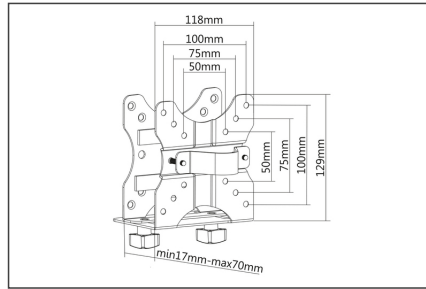

Safety notes

- Läs hela bruksanvisningen innan du påbörjar montering och installation. Kontakta din lokala återförsäljare om du har några frågor om anvisningarna eller varningarna.
- OBSERVERA: Användning av produkter som överskrider den tillåtna vikten kan leda till skador eller personskador.
- Fästena ska monteras i enlighet med monteringsanvisningarna. Felaktig montering kan leda till skador eller personskador.
- Använd säkerhetsutrustning och lämpliga verktyg. Produkten får endast installeras av fackmän.
- De bärande ytorna ska på ett säkert sätt kunna motstå hela vikten av apparater och alla extra komponenter.
- Använd endast de medföljande installationskruvarna och dra INTE åt skruvarna för hårt.
- Denna produkt innehåller små delar som kan orsaka kvävningrisk om de sväljs. Förvara dessa delar utom räckhåll för barn.
- Använd endast denna produkt inomhus. Om produkten används utomhus kan det leda till personskador och skador.
- VIKTIGT: Före installationen ska du jämföra alla mottagna komponenter med komponentlistan. Om delar är skadade eller saknas, be din lokala återförsäljare om reservdelar.

EU responsible person

EU based economic operator ensuring the product complies with the required regulations.

ASSMANN Electronic GmbH
Auf dem Schüffel 3
Lüdenscheid, Germany
<https://www.assmann.com>
info@assmann.com