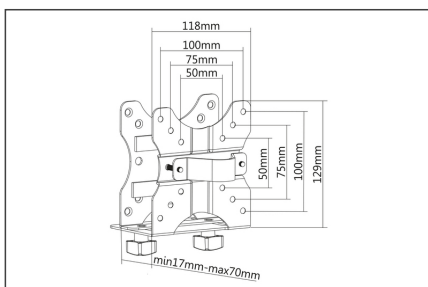

More images: