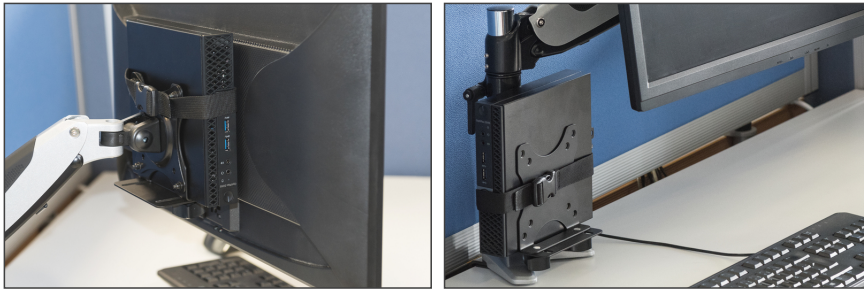

Safety notes

- Lees de volledige handleiding voordat u begint met de montage en installatie. Neem contact op met uw plaatselijke dealer als u vragen hebt over de instructies of waarschuwingen.
- LET OP: Gebruik met producten die het toegestane gewicht overschrijden, kan leiden tot schade of mogelijk letsel.
- De beugels moeten worden gemonteerd volgens de installatie-instructies. Onjuiste installatie kan leiden tot schade of letsel.
- Gebruik veiligheidsuitrusting en geschikt gereedschap. Het product mag alleen door specialisten worden geïnstalleerd.
- De dragende oppervlakken moeten het volledige gewicht van de toestellen en alle bijkomende onderdelen veilig kunnen dragen.
- Gebruik alleen de bijgeleverde installatieschroeven en draai ze niet te strak aan.
- Dit product bevat kleine onderdelen die bij inslikken verstikkingsgevaar kunnen veroorzaken. Houd deze onderdelen uit de buurt van kinderen.
- Gebruik dit product alleen binnenshuis. Gebruik van het product buitenshuis kan leiden tot letsel en schade.
- BELANGRIJK: Vergelijk voor de installatie alle ontvangen onderdelen met de onderdelenlijst. Als er onderdelen beschadigd zijn of ontbreken, vraag dan uw plaatselijke dealer om vervangende onderdelen.

EU responsible person

EU based economic operator ensuring the product complies with the required regulations.

ASSMANN Electronic GmbH
Auf dem Schüffel 3
Lüdenscheid, Germany
<https://www.assmann.com>
info@assmann.com