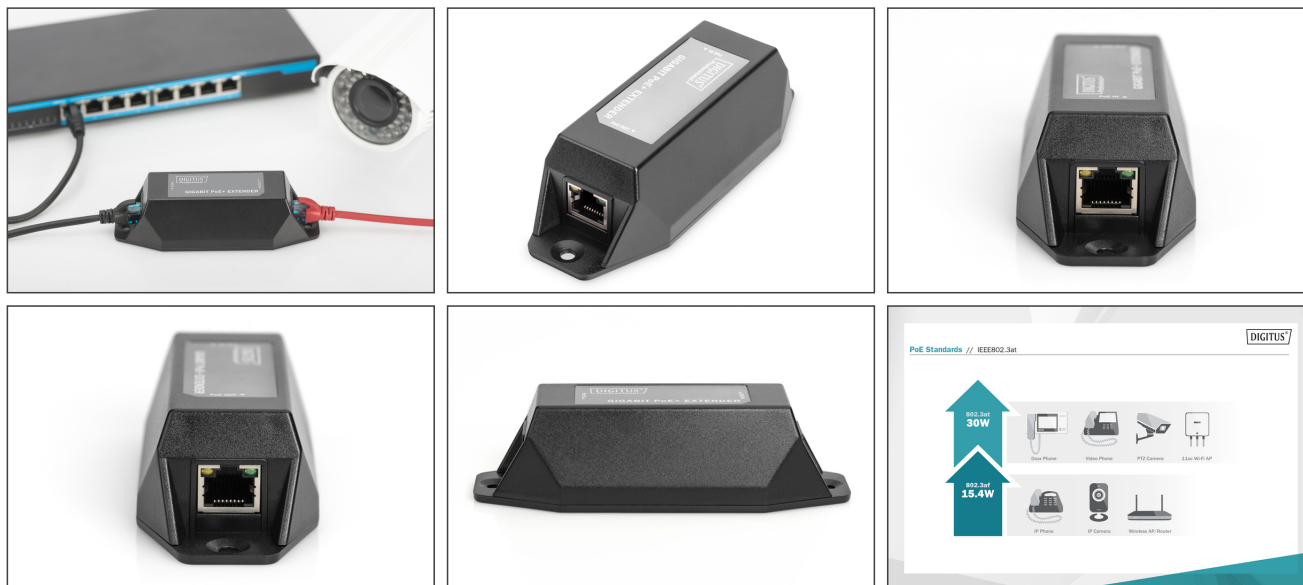

More images:

Safety notes

- This product is intended for indoor use only.
- Read all instructions and follow all warnings and instructions on the device.
- Do not place this appliance on an unstable surface (such as a trolley, stand, table, etc.).
- Do not use this appliance near water.
- Do not place this appliance near or above a radiator.
- The housing is equipped with openings for heat dissipation and ventilation. To prevent overheating during operation, the ventilation openings must not be blocked or covered.
- Do not place the appliance on a soft surface (e.g. bed, sofa, blanket, etc.). This will block the ventilation.
- The appliance must not be installed in a closed environment if adequate ventilation is not guaranteed.
- Do not spray any liquids onto the appliance.
- Disconnect the mains plug before cleaning. Do not use any liquid or foam cleaners.
- Clean the appliance with a damp cloth.
- Connect the device according to the power supply on the rating plate.
- To prevent damage to the appliance, it is important that all appliances are properly earthed.
- Do not place any objects on the power cable and lay it in such a way as to avoid tripping hazards.
- Use a surge protector, a regulator or an uninterruptible power supply (UPS) to protect your system from sudden, temporary and reduced power.
- Secure the system cable and mains cable properly and ensure that no objects are pressing on the cable.
- Do not insert any objects into the appliance through the openings in the housing. There is a risk of a short circuit, which can lead to fire or electric shock.
- Do not attempt to repair the appliance yourself. Always contact an authorized customer service centre.
- If any of the following conditions occur, unplug the appliance and return it to an authorized service centre for repair
- The mains cable, power supply unit or plug for the power supply is damaged or worn;
- Liquid has penetrated the appliance;
- The device has been exposed to rain or water;
- The device has been dropped or the housing has been damaged;
- The function of the device has obviously changed;
- The appliance cannot be operated as described in the operating instructions.

EU responsible person

EU based economic operator ensuring the product complies with the required regulations.

ASSMANN Electronic GmbH
Auf dem Schüffel 3
Lüdenscheid, Germany
<https://www.assmann.com>
info@assmann.com