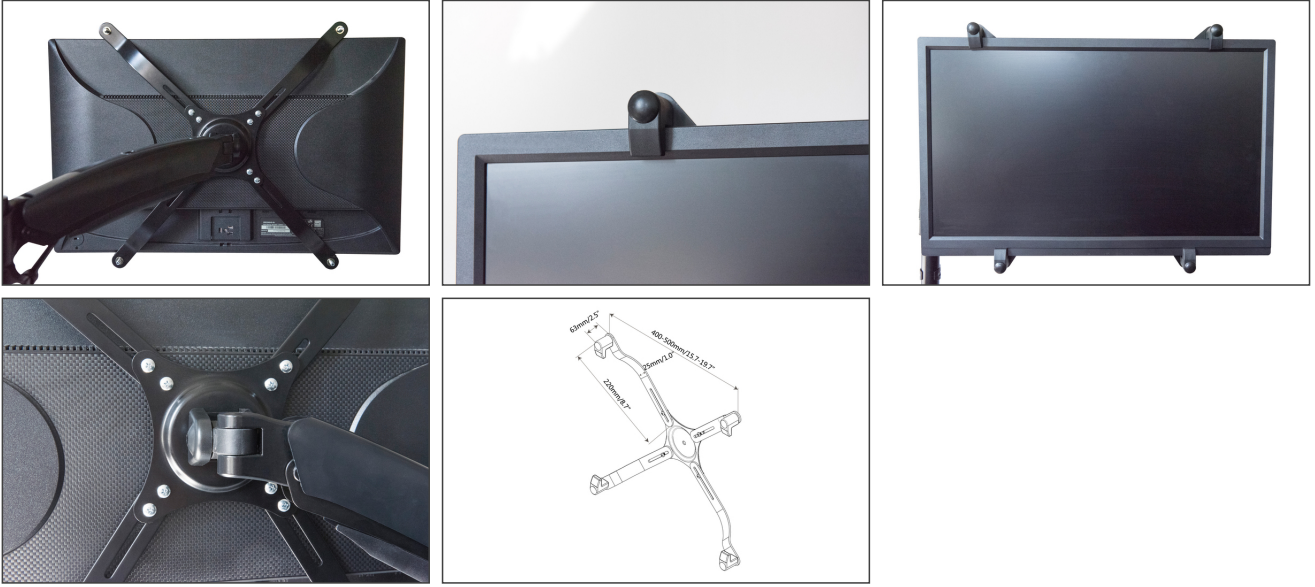

Safety notes

- Montaj ve kurulumla başlamadan önce lütfen kılavuzun tamamını okuyun. Talimatlar veya uyarılar hakkında herhangi bir sorunuz varsa lütfen yerel satıcınızla iletişime geçin.
- DİKKAT: İzin verilen ağırlığı aşan ürünlerle kullanılması hasara veya olası yaralanmalara neden olabilir.
- Braketler kurulum talimatlarına uygun olarak takılmalıdır. Yanlış montaj hasara veya yaralanmaya neden olabilir.
- Güvenlik ekipmanı ve uygun aletler kullanın. Ürün sadece uzmanlar tarafından kurulmalıdır.
- Yük taşıyan yüzeyler, cihazların ve tüm ek bileşenlerin tüm ağırlığına güvenli bir şekilde dayanabilmelidir.
- Yalnızca birlikte verilen montaj vidalarını kullanın ve VIDALARI ÇOK SIKMAYIN.
- Bu ürün, yutulması halinde boğulma tehlikesine neden olabilecek küçük parçalar içerir. Bu parçaları çocuklardan uzak tutun.
- Bu ürünü sadece iç mekanlarda kullanın. Ürünün açık havada kullanılması yaralanmalara ve hasara yol açabilir.
- ÖNEMLİ: Kurulumdan önce, lütfen alınan tüm bileşenleri bileşen listesiyle karşılaştırın. Parçalar hasarlıysa veya eksikse, yerel bayinizden yedek parça isteyin.

EU responsible person

EU based economic operator ensuring the product complies with the required regulations.

ASSMANN Electronic GmbH
Auf dem Schüffel 3
Lüdenscheid, Germany
<https://www.assmann.com>
info@assmann.com