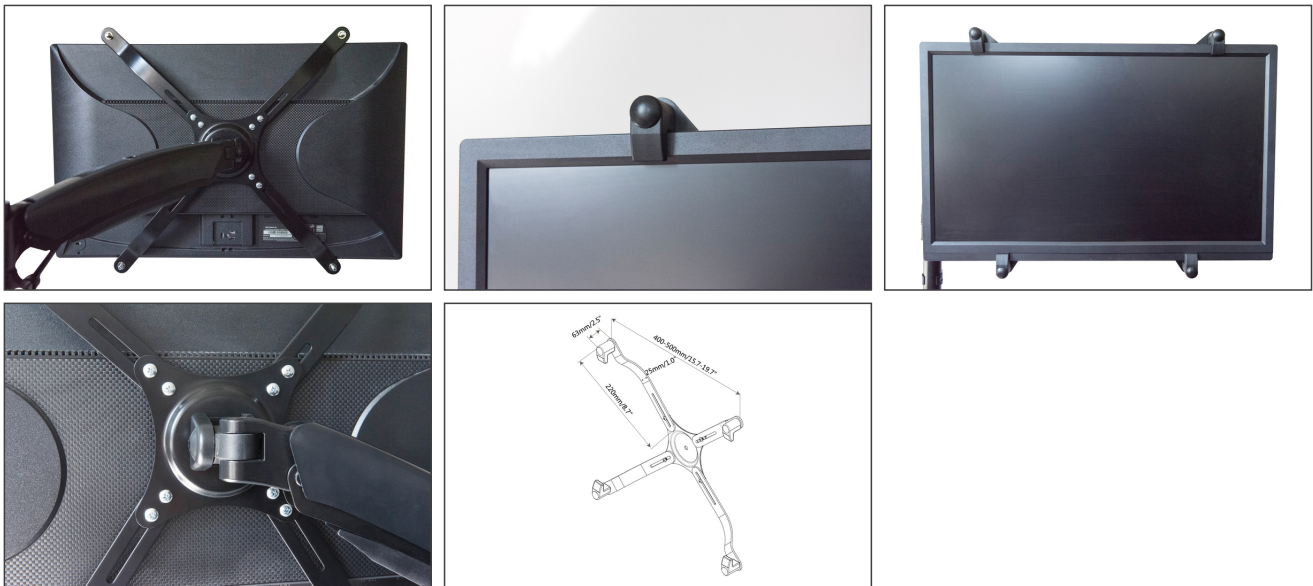

Safety notes

- Please read the entire manual before starting assembly and installation. Please contact your local dealer if you have any questions about the instructions or warnings.
- CAUTION: Use with products that exceed the permitted weight may result in damage or possible injury.
- Brackets should be fitted in accordance with the installation instructions. Incorrect installation can result in damage or injury.
- Use safety equipment and suitable tools. The product should only be installed by specialists.
- The load-bearing surfaces should be able to safely withstand the entire weight of appliances and all additional components.
- Only use the installation screws supplied and DO NOT TIGHTEN the screws TOO TIGHT.
- This product contains small parts that can cause a choking hazard if swallowed. Keep these parts away from children.
- Only use this product indoors. Using the product outdoors can lead to injuries and damage.
- IMPORTANT: Before installation, please check all components received against the components list. If parts are damaged or missing, ask your local dealer for replacement parts.

EU responsible person

EU based economic operator ensuring the product complies with the required regulations.

ASSMANN Electronic GmbH
Auf dem Schüffel 3
Lüdenscheid, Germany
<https://www.assmann.com>
info@assmann.com