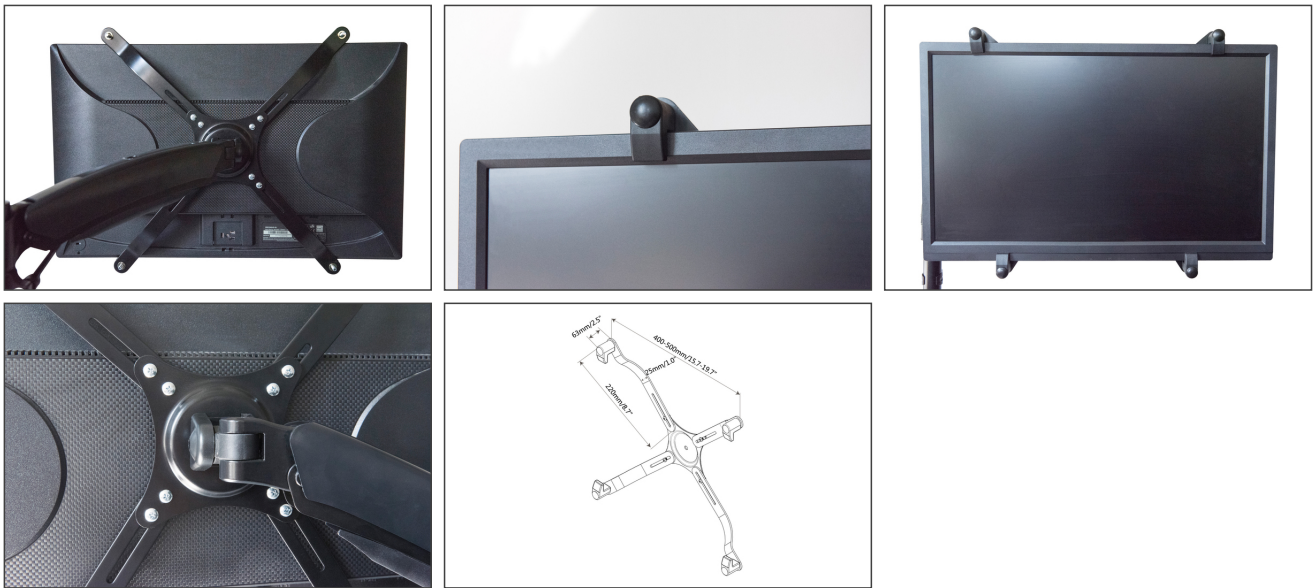

Safety notes

- Lees de volledige handleiding voordat u begint met de montage en installatie. Neem contact op met uw plaatselijke dealer als u vragen hebt over de instructies of waarschuwingen.
- LET OP: Gebruik met producten die het toegestane gewicht overschrijden, kan leiden tot schade of mogelijk letsel.
- De beugels moeten worden gemonteerd volgens de installatie-instructies. Onjuiste installatie kan leiden tot schade of letsel.
- Gebruik veiligheidsuitrusting en geschikt gereedschap. Het product mag alleen door specialisten worden geïnstalleerd.
- De dragende oppervlakken moeten het volledige gewicht van de toestellen en alle bijkomende onderdelen veilig kunnen dragen.
- Gebruik alleen de bijgeleverde installatieschroeven en draai ze niet te strak aan.
- Dit product bevat kleine onderdelen die bij inslikken verstikkingsgevaar kunnen veroorzaken. Houd deze onderdelen uit de buurt van kinderen.
- Gebruik dit product alleen binnenshuis. Gebruik van het product buitenshuis kan leiden tot letsel en schade.
- BELANGRIJK: Vergelijk voor de installatie alle ontvangen onderdelen met de onderdelenlijst. Als er onderdelen beschadigd zijn of ontbreken, vraag dan uw plaatselijke dealer om vervangende onderdelen.

EU responsible person

EU based economic operator ensuring the product complies with the required regulations.

ASSMANN Electronic GmbH
Auf dem Schüffel 3
Lüdenscheid, Germany
<https://www.assmann.com>
info@assmann.com