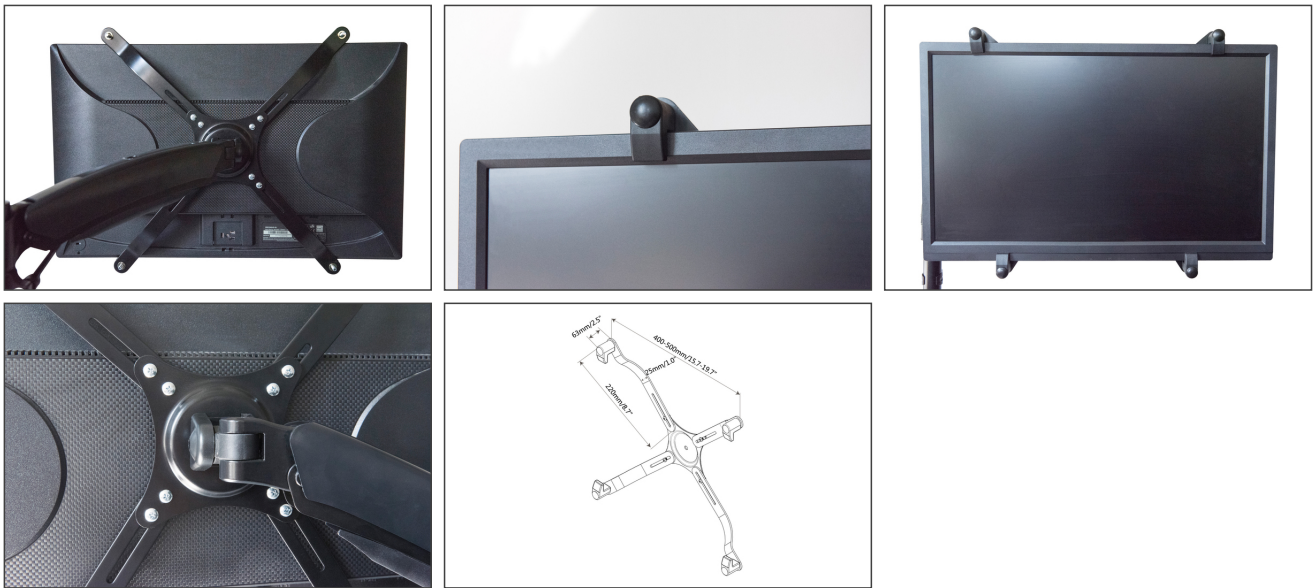

Safety notes

- Lea todo el manual antes de iniciar el montaje y la instalación. Póngase en contacto con su distribuidor local si tiene alguna duda sobre las instrucciones o advertencias.
- PRECAUCIÓN: El uso con productos que superen el peso permitido puede provocar daños o posibles lesiones.
- Los soportes deben montarse de acuerdo con las instrucciones de instalación. Una instalación incorrecta puede provocar daños o lesiones.
- Utilice equipo de seguridad y herramientas adecuadas. El producto solo debe ser instalado por especialistas.
- Las superficies de carga deben poder soportar con seguridad todo el peso de los aparatos y todos los componentes adicionales.
- Utilice únicamente los tornillos de instalación suministrados y NO APRIETE LOS TORNILLOS DEMASIADO.
- Este producto contiene piezas pequeñas que pueden provocar peligro de asfixia en caso de ingestión. Mantenga estas piezas fuera del alcance de los niños.
- Utilice este producto sólo en interiores. El uso del producto en exteriores puede provocar lesiones y daños.
- IMPORTANTE: Antes de la instalación, compare todos los componentes recibidos con la lista de componentes. Si faltan piezas o están dañadas, solicite piezas de repuesto a su distribuidor local.

EU responsible person

EU based economic operator ensuring the product complies with the required regulations.

ASSMANN Electronic GmbH
Auf dem Schüffel 3
Lüdenscheid, Germany
<https://www.assmann.com>
info@assmann.com