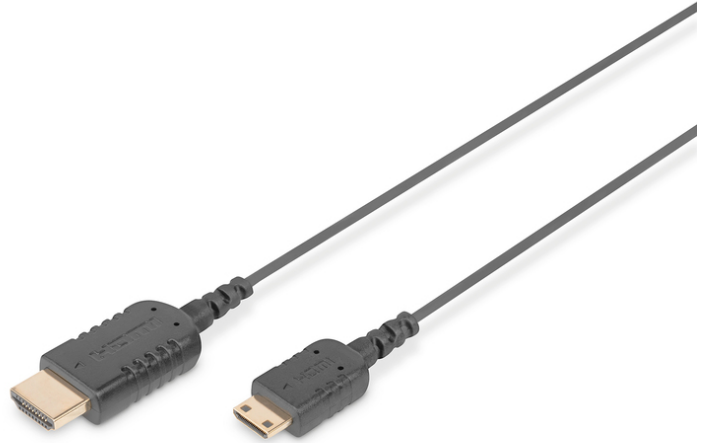

DIGITUS HDMI High Speed bağlantı kablosu, Tip C- A, HighFlex

DB-330121-020-S
EAN 4016032391326

HDMI High Speed con. cable, type C - A, HighFlex M/M, 2.0m, 4K Ultra HD@30Hz, active, CE, gold, bl

Bu HD ve 3D uyumlu kablo, örneğin Notebooklar gibi HDMI Tip C arabirimine sahip sesli/görüntülü aygıtları bir TV, monitör, PC vb. gibi aygıtlara bağlamak için kullanılır.

Yüksek esneklik, çok küçük boyut, seyahat için ideal

- 30Hz ile 4K/2K'yi destekler
- 3D desteği
- Audio Return Channel (ARC) desteği
- Consumer Electronic Control (CEC) desteği

Attributes

- AWG: 30
- HDMI Standart: Yüksek Hızlı HDMI
- HDTV Standart: Ultra HD 4K
- Kapaklar: kalıplanmış
- Konektör 1: HDMI tip C (mini), fiş
- Konektör 2: HDMI tip A, fiş
- Konektör yüzeyi: altın kaplama
- Renkli kablo: siyah
- Renkli konektör: siyah
- Tel malzemesi: CU
- Uzunluk: 2 m
- AOC - Aktif Optik Kablo: no
- Koruma: Çift koruma