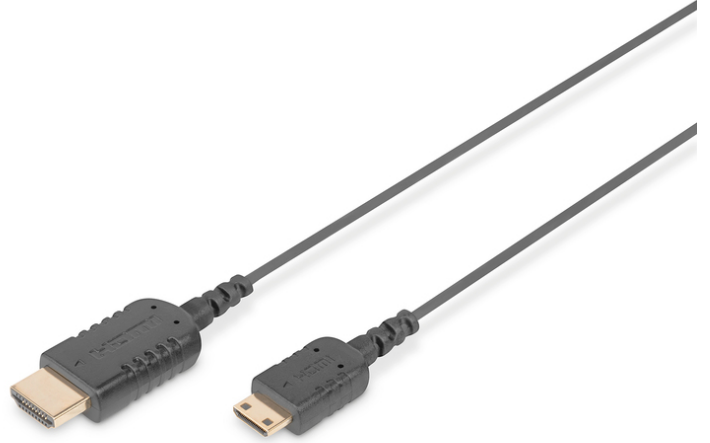

# DIGITUS HDMI High Speed bağlantı kablosu, Tip C- A, HighFlex

DB-330121-020-S  
EAN 4016032391326

## HDMI High Speed con. cable, type C - A, HighFlex M/M, 2.0m, 4K Ultra HD@30Hz, active, CE, gold, bl

Bu HD ve 3D uyumlu kablo, örneğin Notebooklar gibi HDMI Tip C arabirimine sahip sesli/görüntülü aygıtları bir TV, monitör, PC vb. gibi aygıtlara bağlamak için kullanılır.

### Yüksek esneklik, çok küçük boyut, seyahat için ideal

- 30Hz ile 4K/2K'yi destekler
- 3D desteği
- Audio Return Channel (ARC) desteği
- Consumer Electronic Control (CEC) desteği
- AWG: 30

- HDMI Standart: Yüksek Hızlı HDMI
- HDTV Standart: Ultra HD 4K
- Kapaklar: kalıplanmış
- Konektör 1: HDMI tip C (mini), fiş
- Konektör 2: HDMI tip A, fiş
- Konektör yüzeyi: altın kaplama
- Renkli kablo: siyah
- Renkli konektör: siyah
- Tel malzemesi: CU
- Uzunluk: 2 m
- AOC - Aktif Optik Kablo: no
- Koruma: Çift koruma