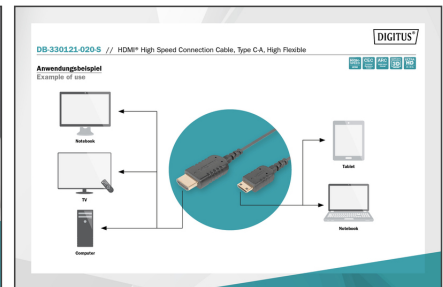

More images: