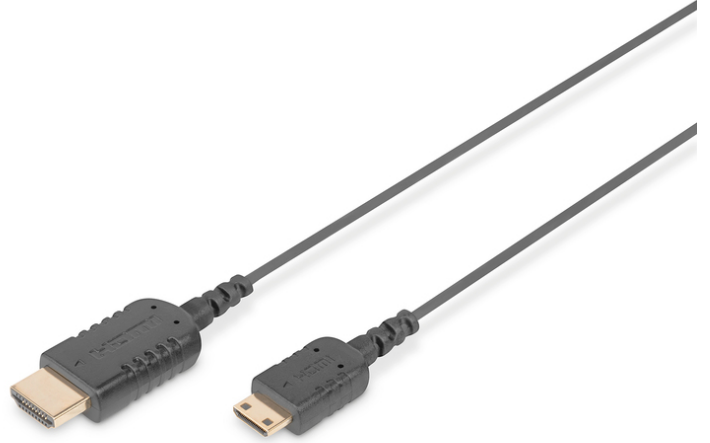

DIGITUS HDMI High Speed bağlantı kablosu, Tip C- A, HighFlex

DB-330121-020-S
EAN 4016032391326

HDMI High Speed con. cable, type C - A, HighFlex M/M, 2.0m, 4K Ultra HD@30Hz, active, CE, gold, bi

Bu HD ve 3D uyumlu kablo, örneğin Notebooklar gibi HDMI Tip C arabirimine sahip sesli/görüntülü aygıtları bir TV, monitör, PC vb. gibi aygıtlara bağlamak için kullanılır.

Yüksek esneklik, çok küçük boyut, seyahat için ideal

- 30Hz ile 4K/2K'yi destekler
- 3D desteği
- Audio Return Channel (ARC) desteği
- Consumer Electronic Control (CEC) desteği
- AWG: 30

- HDMI Standart: Yüksek Hızlı HDMI
- HDTV Standart: Ultra HD 4K
- Kapaklar: kalıplanmış
- Konektör 1: HDMI tip C (mini), fiş
- Konektör 2: HDMI tip A, fiş
- Konektör yüzeyi: altın kaplama
- Renkli kablo: siyah
- Renkli konektör: siyah
- Tel malzemesi: CU
- Uzunluk: 2 m
- AOC - Aktif Optik Kablo: no
- Koruma: Çift koruma