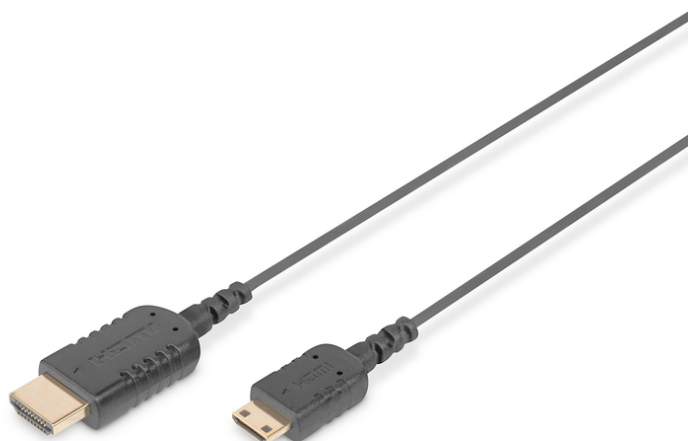

DIGITUS Высокоскоростной соединительный кабель HDMI , тип C - A, сверхгибкий

DB-330121-020-S
EAN 4016032391326

HDMI High Speed con. cable, type C - A, HighFlex M/M, 2.0m, 4K Ultra HD@30Hz, active, CE, gold, bl

Этот кабель подходит для форматов HD и 3D и используется для подключения аудио-/видеоустройств к интерфейсу HDMI типа C, например, ноутбука, к телевизору, монитору, ПК и т.д. .

Сверхгибкий, очень компактный размер упаковки, идеальный для использования в пути

- Поддерживает 4K/2K при 30 Гц
- Поддержка 3D
- Поддержка технологии реверсивного звукового канала (ARC)
- Поддержка удаленного управления электронными устройствами (CEC)

Attributes

- AWG: 30
- Color cable: black
- Color connector: black
- Connector 1: HDMI type C (mini), plug
- Connector 2: HDMI type A, plug
- Connector surface: gold-plated
- HDMI Standard: High Speed HDMI
- HDTV Standard: Ultra HD 4K
- Hoods: molded
- Wire material: CU
- Length: 2 m
- AOC - Active Optical Cable: no
- Shielding: Double shielding