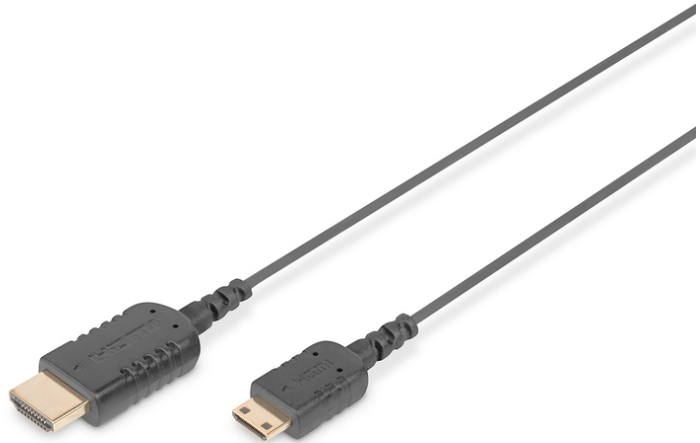

# DIGITUS Высокоскоростной соединительный кабель HDMI , тип C - A, сверхгибкий

DB-330121-020-S  
EAN 4016032391326

**HDMI High Speed con. cable, type C - A, HighFlex M/M, 2.0m, 4K Ultra HD@30Hz, active, CE, gold, bl**

Этот кабель подходит для форматов HD и 3D и используется для подключения аудио-/видеоустройств к интерфейсу HDMI типа C, например, ноутбука, к телевизору, монитору, ПК и т.д. .

**Сверхгибкий, очень компактный размер упаковки, идеальный для использования в пути**

- Поддерживает 4K/2K при 30 Гц
- Поддержка 3D
- Поддержка технологии реверсивного звукового канала (ARC)
- Поддержка удаленного управления электронными устройствами (CEC)

- AWG: 30
- Color cable: black
- Color connector: black
- Connector 1: HDMI type C (mini), plug
- Connector 2: HDMI type A, plug
- Connector surface: gold-plated
- HDMI Standard: High Speed HDMI
- HDTV Standard: Ultra HD 4K
- Hoods: molded
- Wire material: CU
- Length: 2 m
- AOC - Active Optical Cable: no
- Shielding: Double shielding