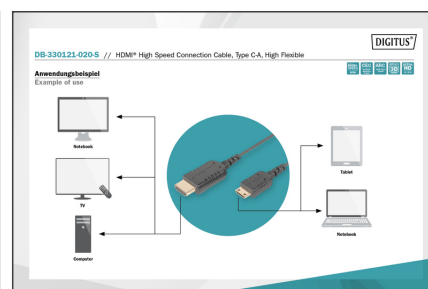

More images: