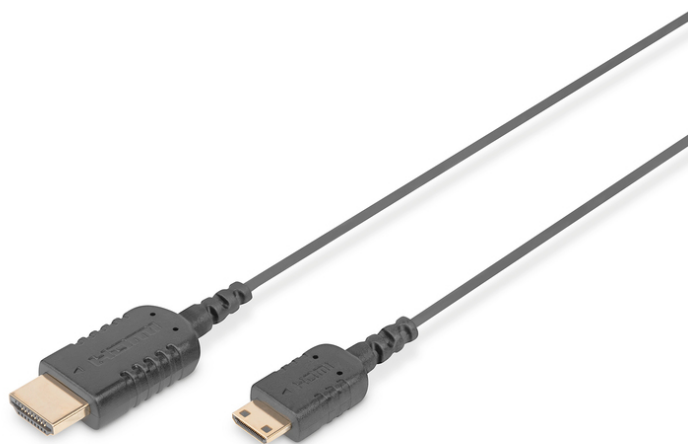

# DIGITUS Cabo de ligação HDMI de alta velocidade, tipo C- A, HighFlex

DB-330121-020-S  
EAN 4016032391326

**HDMI High Speed con. cable, type C - A, HighFlex M/M, 2.0m, 4K Ultra HD@30Hz, active, CE, gold, bl**

Este cabo HD compatível com 3D serve para a ligação de equipamentos áudio e vídeo com interface HDMI tipo C, como, por exemplo, computadores portáteis, a um televisor, um monitor, um computador, etc...

**Alta flexibilidade, embalagem extremamente pequena, ideal para viagens**

- Suporta 4K/2K com 30Hz
- Suporta 3D
- Suporta Canal de Retorno Áudio (ARC)
- Suporta Controlo Eletrónico do Consumidor (CEC)

- AWG: 30
- Color cable: black
- Color connector: black
- Connector 1: HDMI type C (mini), plug
- Connector 2: HDMI type A, plug
- Connector surface: gold-plated
- HDMI Standard: High Speed HDMI
- HDTV Standard: Ultra HD 4K
- Hoods: molded
- Wire material: CU
- Length: 2 m
- AOC - Active Optical Cable: no
- Shielding: Double shielding