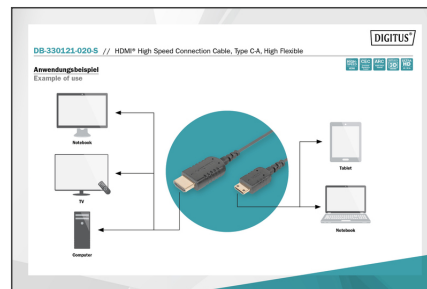

More images: