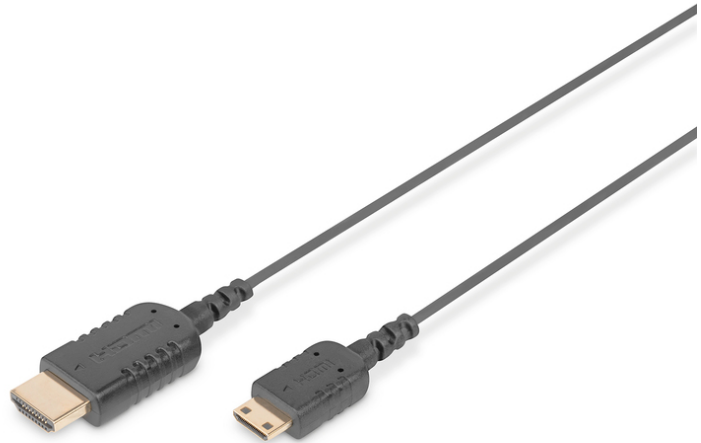

DIGITUS Cabo de ligação HDMI de alta velocidade, tipo C- A, HighFlex

DB-330121-020-S
EAN 4016032391326

HDMI High Speed con. cable, type C - A, HighFlex M/M, 2.0m, 4K Ultra HD@30Hz, active, CE, gold, bl

Este cabo HD compatível com 3D serve para a ligação de equipamentos áudio e vídeo com interface HDMI tipo C, como, por exemplo, computadores portáteis, a um televisor, um monitor, um computador, etc...

Alta flexibilidade, embalagem extremamente pequena, ideal para viagens

- Suporta 4K/2K com 30Hz
- Suporta 3D
- Suporta Canal de Retorno Áudio (ARC)
- Suporta Controlo Eletrónico do Consumidor (CEC)

- AWG: 30
- Color cable: black
- Color connector: black
- Connector 1: HDMI type C (mini), plug
- Connector 2: HDMI type A, plug
- Connector surface: gold-plated
- HDMI Standard: High Speed HDMI
- HDTV Standard: Ultra HD 4K
- Hoods: molded
- Wire material: CU
- Length: 2 m
- AOC - Active Optical Cable: no
- Shielding: Double shielding